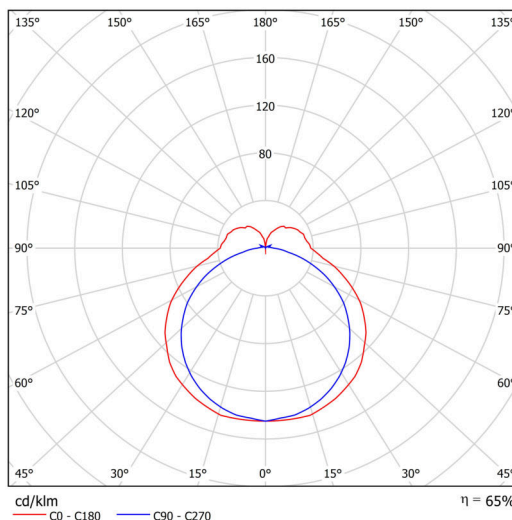

MATAR LE5

Kód produktu: MAT60584

Typ: LED-1L88-1L89E500ZLEB09/PC76/L100 C 4K##

Krátký popis svítidla: Černé závěsné LED svítidlo ON/OFF a polykarbonátové stínidlo.

Technické

Typy svítidel	Klasické on/off
Typ montáže	závěsné - lanko SELV (bez kabelové)
Materiál základny	hliník
Materiál stínidla	opálový polykarbonát
Barva základny	černá Ral9005
Barva stínidla	bílá
Držení stínidla	pružinkové
Umístění montáže	strop
Šířka	900 mm
Délka	92 mm
Výška	56 mm
Délka závěsu	1000 mm
Montážní otvor	2xØ5mm
Kabelový vstup	2xØ16mm
Energetická třída	D
Rázová pevnost	IK10
Provozní teplota	od -20°C do +30°C

Elektrické

Příkon	19 W
Stupeň krytí	IP40
Objímka	LED modul
Svorkovnice	zacvakávací
Počet svítidel na jistič B10A	37 ks
Počet svítidel na jistič B16A	59 ks
Počet svítidel na jistič C10A	37 ks
Počet svítidel na jistič C16A	59 ks

Světelné

Světelný tok svítidla	2070 lm
Světelný tok zdroje	3190 lm
Měrný výkon	108 lm/W
Teplota	4000 K
Životnost LED L80/B10	100000 hod
CRI	Ra80
MacAdam	3
Fotobiologická bezpečnost svítidla dle EN 62471 (Blue light hazard)	Risk group 0

Eulum data pro výpočtové programy jsou k dispozici na www.osmont.cz.