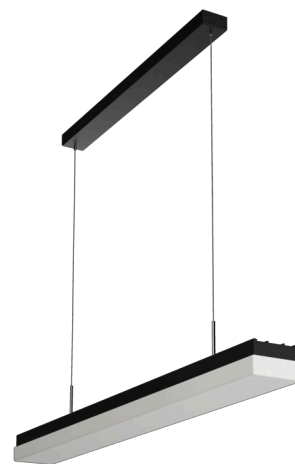

MATAR LE5

Kód produktu: MAT60584

Typ: LED-1L88-1L89E500ZLEB09/PC76/L100 C 4K##

Krátký popis svítidla: Černé závěsné LED svítidlo ON/OFF a polykarbonátové stínidlo.

Technické

Typy svítidel	Klasické on/off
Typ montáže	závěsné - lanko SELV (bez kabelové)
Materiál základny	hliník
Materiál stínidla	opálový polykarbonát
Barva základny	černá Ral9005
Barva stínidla	bílá
Držení stínidla	pružinkové
Umístění montáže	strop
Šířka	900 mm
Délka	92 mm
Výška	56 mm
Délka závěsu	1000 mm
Montážní otvor	2xØ5mm
Kabelový vstup	2xØ16mm
Energetická třída	D
Rázová pevnost	IK10
Provozní teplota	od -20°C do +30°C

Elektrické

Příkon	19 W
Stupeň krytí	IP40
Objímka	LED modul
Svorkovnice	zacvakávací
Počet svítidel na jistič B10A	37 ks
Počet svítidel na jistič B16A	59 ks
Počet svítidel na jistič C10A	37 ks
Počet svítidel na jistič C16A	59 ks

Světelné

Světelný tok svítidla	2070 lm
Světelný tok zdroje	3190 lm
Měrný výkon	108 lm/W
Teplota	4000 K
Životnost LED L80/B10	100000 hod
CRI	Ra80
MacAdam	3
Fotobiologická bezpečnost svítidla dle EN 62471 (Blue light hazard)	Risk group 0

Eulum data pro výpočtové programy jsou k dispozici na www.osmont.cz.