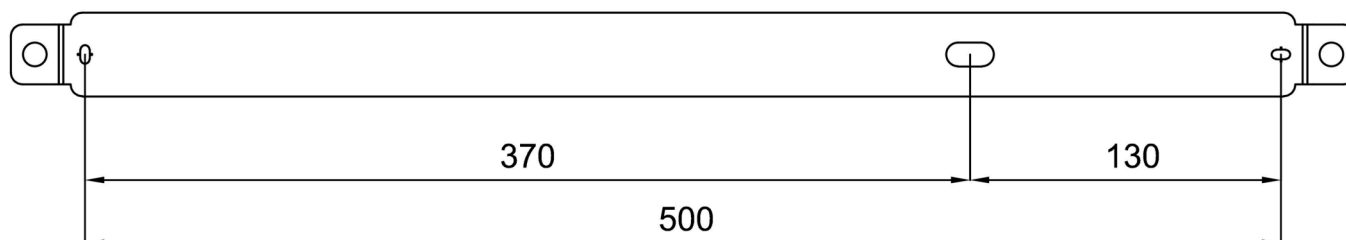

Technické

Typy svítidel	Klasické on/off
Typ montáže	závěsné - lanko SELV (bez kabelové)
Materiál základny	hliník
Materiál stínidla	opálový polykarbonát
Barva základny	černá Ral9005
Barva stínidla	bílá
Držení stínidla	pružinkové
Umístění montáže	strop
Šířka	900 mm
Délka	92 mm
Výška	56 mm
Délka závěsu	1000 mm
Montážní otvor	2xØ5mm
Kabelový vstup	2xØ16mm
Energetická třída	D
Rázová pevnost	IK10
Provozní teplota	od -20°C do +30°C

*U akumulátorů je poskytována záruka v délce 12 měsíců od data prodeje.

Montážní rozměry:

Doplňkový sortiment:

Stínidlo

Kód produktu	Název	Barva	Popis	Obrázek	Rozkres
20617	PC76	bílá			