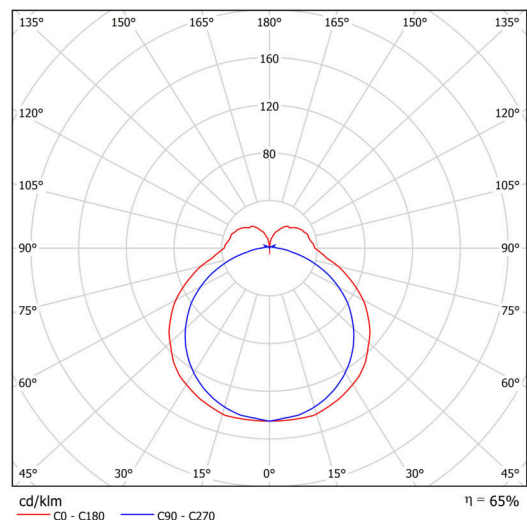

MATAR LE5

Kód produktu: MAT60084

Typ: LED-1L88-1L89E500ZLEB09/PC76/L100 C 3K##

Krátký popis svítidla: Černé závěsné LED svítidlo ON/OFF a polykarbonátové stínidlo.

Technické

Typy svítidel	Klasické on/off
Typ montáže	závěsné - lanko SELV (bez kabelové)
Materiál základny	hliník
Materiál stínidla	opálový polykarbonát
Barva základny	černá Ral9005
Barva stínidla	bílá
Držení stínidla	pružinkové
Umístění montáže	strop
Šířka	900 mm
Délka	92 mm
Výška	56 mm
Délka závěsu	1000 mm
Montážní otvor	2xØ5mm
Kabelový vstup	2xØ16mm
Energetická třída	D
Rázová pevnost	IK10
Provozní teplota	od -20°C do +30°C

Elektrické

Příkon	19 W
Stupeň krytí	IP40
Objímka	LED modul
Svorkovnice	zacvakávací
Počet svítidel na jistič B10A	37 ks
Počet svítidel na jistič B16A	59 ks
Počet svítidel na jistič C10A	37 ks
Počet svítidel na jistič C16A	59 ks

Světelné

Světelný tok svítidla	1990 lm
Světelný tok zdroje	3060 lm
Měrný výkon	104 lm/W
Teplota	3000 K
Životnost LED L80/B10	100000 hod
CRI	Ra80
MacAdam	3
Fotobiologická bezpečnost svítidla dle EN 62471 (Blue light hazard)	Risk group 0

Eulum data pro výpočtové programy jsou k dispozici na www.osmont.cz.