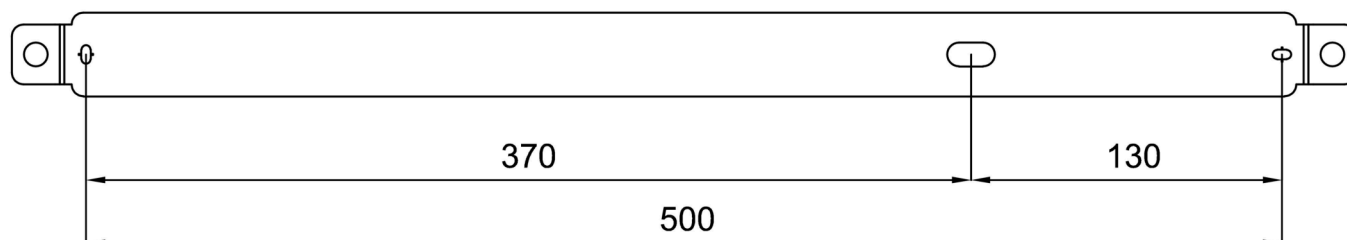

Technické

Typy svítidel	Klasické on/off
Typ montáže	závěsné - lanko SELV (bez kabelové)
Materiál základny	hliník
Materiál stínidla	opálový polykarbonát
Barva základny	černá Ral9005
Barva stínidla	bílá
Držení stínidla	pružinkové
Umístění montáže	strop
Šířka	900 mm
Délka	92 mm
Výška	56 mm
Délka závěsu	1000 mm
Montážní otvor	2xØ5mm
Kabelový vstup	2xØ16mm
Energetická třída	D
Rázová pevnost	IK10
Provozní teplota	od -20°C do +30°C

*U akumulátorů je poskytována záruka v délce 12 měsíců od data prodeje.

Montážní rozměry:

Doplňkový sortiment:

Stínidlo

Kód produktu	Název	Barva	Popis	Obrázek	Rozkres
20617	PC76	bílá			