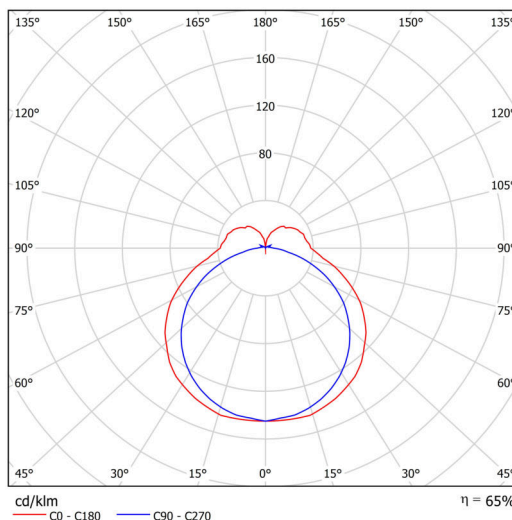

MATAR LE5

Kód produktu: MAT60081

Typ: LED-1L88-1L89E500ZLEB09/PC76/L100 B DALI 3K##

Krátký popis svítidla: Bílé závěsné LED svítidlo DALI a polykarbonátové stínidlo.

Technické

Typy svítidel	Stmívatelné
Typ montáže	závěsné - lanko SELV (bez kabelové)
Materiál základny	hliník
Materiál stínidla	opálový polykarbonát
Barva základny	bílá Ral9003
Barva stínidla	bílá
Držení stínidla	pružinkové
Umístění montáže	strop
Šířka	900 mm
Délka	92 mm
Výška	56 mm
Délka závěsu	1000 mm
Montážní otvor	2xØ5mm
Kabelový vstup	2xØ16mm
Energetická třída	D
Rázová pevnost	IK10
Provozní teplota	od -20°C do +30°C

Elektrické

Příkon	19 W
Stupeň krytí	IP40
Objímka	LED modul
Svorkovnice	zacvakávací
Počet svítidel na jistič B10A	31 ks
Počet svítidel na jistič B16A	50 ks
Počet svítidel na jistič C10A	52 ks
Počet svítidel na jistič C16A	85 ks

Světelné

Světelný tok svítidla	1990 lm
Světelný tok zdroje	3060 lm
Měrný výkon	104 lm/W
Teplota	3000 K
Životnost LED L80/B10	100000 hod
CRI	Ra80
MacAdam	3
Fotobiologická bezpečnost svítidla dle EN 62471 (Blue light hazard)	Risk group 0

Eulum data pro výpočtové programy jsou k dispozici na www.osmont.cz.