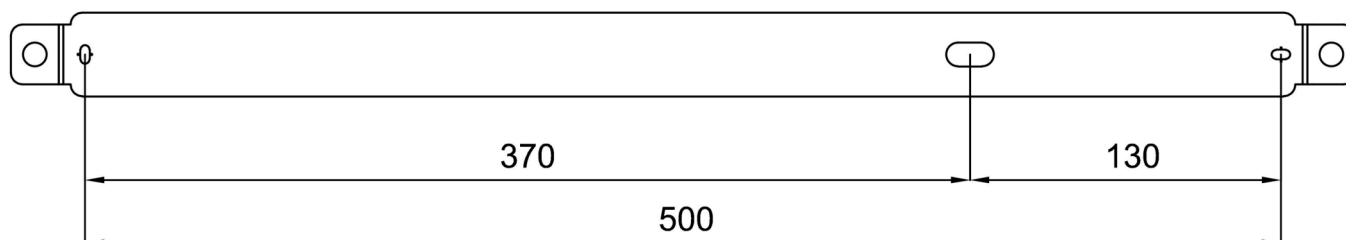

Technické

Typy svítidel	Stmívatelné
Typ montáže	závěsné - lanko SELV (bez kabelové)
Materiál základny	hliník
Materiál stínidla	opálový polykarbonát
Barva základny	bílá Ral9003
Barva stínidla	bílá
Držení stínidla	pružinkové
Umístění montáže	strop
Šířka	900 mm
Délka	92 mm
Výška	56 mm
Délka závěsu	1000 mm
Montážní otvor	2xØ5mm
Kabelový vstup	2xØ16mm
Energetická třída	D
Rázová pevnost	IK10
Provozní teplota	od -20°C do +30°C

*U akumulátorů je poskytována záruka v délce 12 měsíců od data prodeje.

Montážní rozměry:

Doplňkový sortiment:

Stínidlo

Kód produktu	Název	Barva	Popis	Obrázek	Rozkres
20617	PC76	bílá			