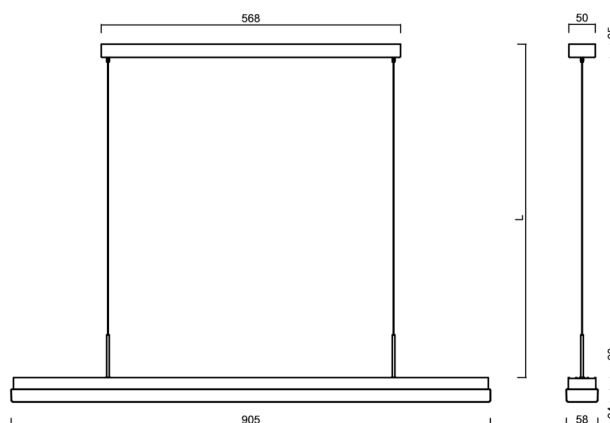

MATAR LE2

LED-1L78-1L79E400ZLEA09/PC72/L100 C DALI 3K##

WWW.OSMONT.CZ

MATAR LE2

Kód produktu: MAT60133

Typ: LED-1L78-1L79E400ZLEA09/PC72/L100 C DALI 3K##

Krátký popis svítidla: Černé závěsné LED svítidlo DALI a polykarbonátové stínidlo. Lankový závěs (SELV, bezkabelový) o délce 100 cm.

Technická data

| | |
|-------------------|------------------------------------|
| Typy svítidel | Stmívatelné |
| Typ montáže | závěsné - lanko SELV (bezkabelové) |
| Materiál základny | hliník |
| Materiál stínidla | opálový polykarbonát |
| Barva základny | černá Ral9005 |
| Barva stínidla | bílá |
| Držení stínidla | pružinkové |
| Umístění montáže | strop |
| Šířka | 905 mm |
| Délka | 58 mm |
| Výška | 46 mm |
| Délka závěsu | 1000 mm |
| Montážní otvor | 2xØ5mm |
| Kabelový vstup | 2xØ16mm |
| Energetická třída | D |
| Rázová pevnost | IK10 |
| Provozní teplota | od -20°C do +30°C |