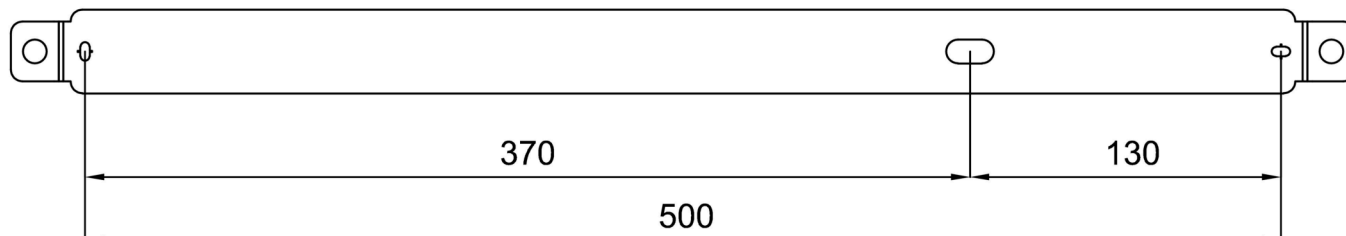

Technická data

| | |
|-------------------|------------------------------------|
| Typy svítidel | Stmívatelné |
| Typ montáže | závěsné - lanko SELV (bezkabelové) |
| Materiál základny | hliník |
| Materiál stínidla | opálový polykarbonát |
| Barva základny | černá Ral9005 |
| Barva stínidla | bílá |
| Držení stínidla | pružinkové |
| Umístění montáže | strop |
| Šířka | 905 mm |
| Délka | 58 mm |
| Výška | 46 mm |
| Délka závěsu | 1000 mm |
| Montážní otvor | 2xØ5mm |
| Kabelový vstup | 2xØ16mm |
| Energetická třída | D |
| Rázová pevnost | IK10 |
| Provozní teplota | od -20°C do +30°C |

*U akumulátorů je poskytována záruka v délce 36 měsíců od data prodeje.

Montážní rozměry:

Doplňkový sortiment:

Stínidlo

| Kód produktu | Název | Barva | Obrázek | Rozkres |
|--------------|-------|-------|---|---|
| 20609 | PC72 | bílá |  |  |