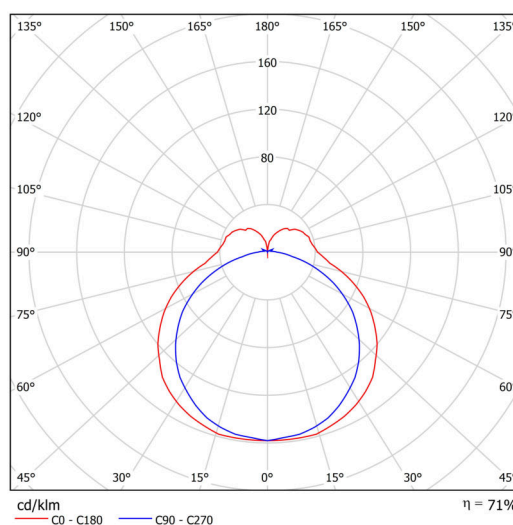

Technická data

| | |
|-------------------|------------------------------------|
| Typy svítidel | Stmívatelné |
| Typ montáže | závěsné - lanko SELV (bezkabelové) |
| Materiál základny | hliník |
| Materiál stínidla | opálový polykarbonát |
| Barva základny | černá Ral9005 |
| Barva stínidla | bílá |
| Držení stínidla | pružinkové |
| Umístění montáže | strop |
| Šířka | 905 mm |
| Délka | 58 mm |
| Výška | 46 mm |
| Délka závěsu | 1000 mm |
| Montážní otvor | 2xØ5mm |
| Kabelový vstup | 2xØ16mm |
| Energetická třída | D |
| Rázová pevnost | IK10 |
| Provozní teplota | od -20°C do +30°C |

Světelná data

| | |
|---|--------------|
| Světelný tok svítidla | 1740 lm |
| Světelný tok zdroje | 2460 lm |
| Měrný výkon | 116 lm/W |
| Teplota chromatičnosti | 3000 K |
| Životnost LED L80/B10 | 100000 hod |
| CRI | Ra80 |
| MacAdam | 3 |
| Fotobiologická bezpečnost svítidla dle EN 62471 (Blue light hazard) | Risk group 0 |