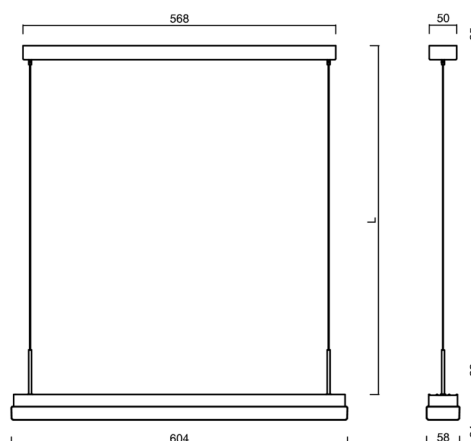

## Technická data

|                   |                                    |
|-------------------|------------------------------------|
| Typy svítidel     | Klasické on/off                    |
| Typ montáže       | závěsné - lanko SELV (bezkabelové) |
| Materiál základny | hliník                             |
| Materiál stínidla | opálový polykarbonát               |
| Barva základny    | černá Ral9005                      |
| Barva stínidla    | bílá                               |
| Držení stínidla   | pružinkové                         |
| Umístění montáže  | strop                              |
| Šířka             | 604 mm                             |
| Délka             | 58 mm                              |
| Výška             | 46 mm                              |
| Délka závěsu      | 1000 mm                            |
| Montážní otvor    | 2xØ5mm                             |
| Kabelový vstup    | 2xØ16mm                            |
| Energetická třída | D                                  |
| Rázová pevnost    | IK10                               |
| Provozní teplota  | od -20°C do +30°C                  |

### Montážní rozměry: