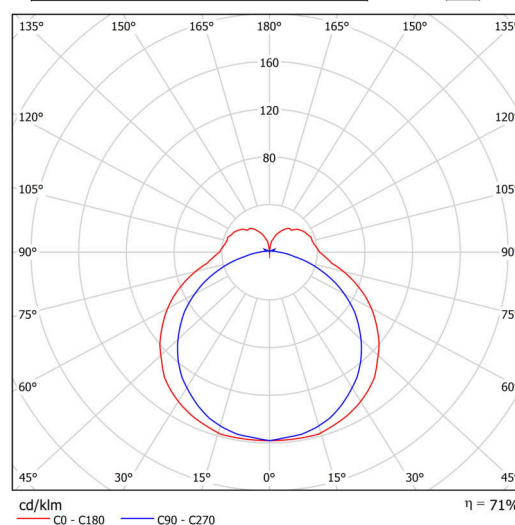

Světelná data

Světelný tok svítidla	1490/1550 lm
Světelný tok zdroje	2100/2190 lm
Měrný výkon	114 lm/W
Teplota chromatičnosti	3000/3500/4000 K
Životnost LED L80/B10	100000 hod
CRI	Ra80
MacAdam	3
Fotobiologická bezpečnost svítidla dle EN 62471 (Blue light hazard)	Risk group 0