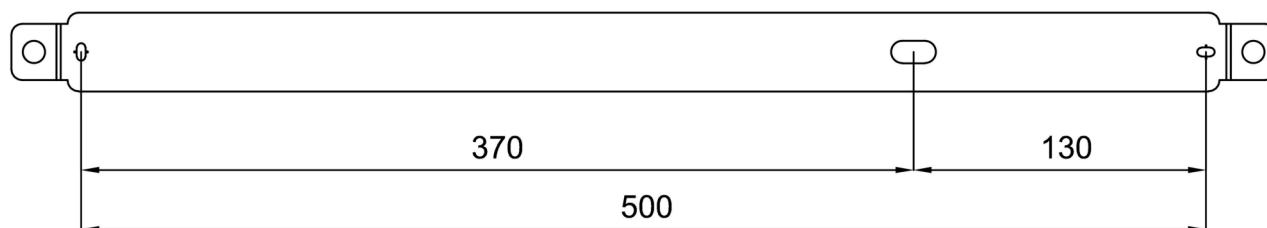

## Technická data

|                   |                                    |
|-------------------|------------------------------------|
| Typy svítidel     | Klasické on/off                    |
| Typ montáže       | závěsné - lanko SELV (bezkabelové) |
| Materiál základny | hliník                             |
| Materiál stínidla | opálový polykarbonát               |
| Barva základny    | černá Ral9005                      |
| Barva stínidla    | bílá                               |
| Držení stínidla   | pružinkové                         |
| Umístění montáže  | strop                              |
| Šířka             | 604 mm                             |
| Délka             | 58 mm                              |
| Výška             | 46 mm                              |
| Délka závěsu      | 1000 mm                            |
| Montážní otvor    | 2xØ5mm                             |
| Kabelový vstup    | 2xØ16mm                            |
| Energetická třída | D                                  |
| Rázová pevnost    | IK10                               |
| Provozní teplota  | od -20°C do +30°C                  |

### Multipower

Možnost nastavení výkonu uživatelem (DIP přepínač na proudovém zdroji).

|        |     |     |     |     |     |     |  |
|--------|-----|-----|-----|-----|-----|-----|--|
| I [mA] | 350 | 300 | 250 | 200 | 150 | 100 |  |
| [%]    | 100 | 86  | 71  | 57  | 43  | 29  |  |

### Montážní rozměry: