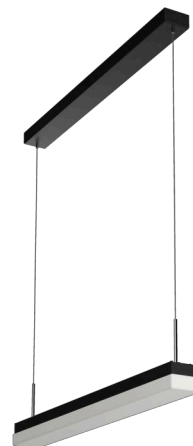

## MATAR LE1

---

LED-1L79EMP350ZLEA06/PC71/L100 C 3/35/4K##

[WWW.OSMONT.CZ](http://WWW.OSMONT.CZ)

# MATAR LE1

Kód produktu: MAT71608

Typ: LED-1L79EMP350ZLEA06/PC71/L100 C 3/35/4K##

Krátký popis svítidla: Černé závěsné LED svítidlo ON/OFF s multipower funkcí a polykarbonátové stínidlo. Lankový závěs (SELV, bezkabelový) o délce 100 cm.

## Technická data

|                   |                                    |
|-------------------|------------------------------------|
| Typy svítidel     | Klasické on/off                    |
| Typ montáže       | závěsné - lanko SELV (bezkabelové) |
| Materiál základny | hliník                             |
| Materiál stínidla | opálový polykarbonát               |
| Barva základny    | černá Ral9005                      |
| Barva stínidla    | bílá                               |
| Držení stínidla   | pružinkové                         |
| Umístění montáže  | strop                              |
| Šířka             | 604 mm                             |
| Délka             | 58 mm                              |
| Výška             | 46 mm                              |
| Délka závěsu      | 1000 mm                            |
| Montážní otvor    | 2xØ5mm                             |
| Kabelový vstup    | 2xØ16mm                            |
| Energetická třída | D                                  |
| Rázová pevnost    | IK10                               |
| Provozní teplota  | od -20°C do +30°C                  |