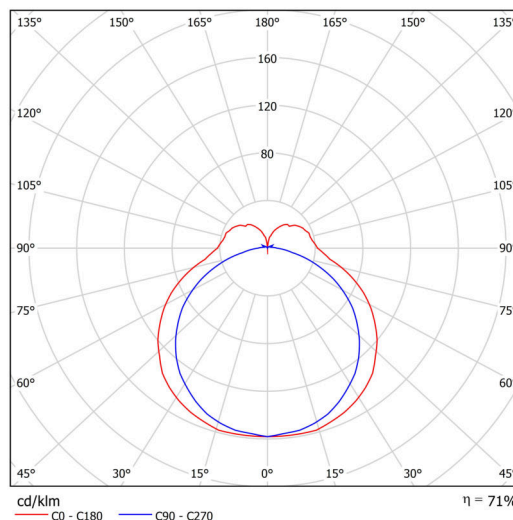

Světelné

Světelný tok svítidla	1090 lm
Světelný tok zdroje	1540 lm
Měrný výkon	121 lm/W
Teplota	3000 K
Životnost LED L80/B10	100000 hod
CRI	Ra80
MacAdam	3
Fotobiologická bezpečnost svítidla dle EN 62471 (Blue light hazard)	Risk group 0

Eulum data pro výpočtové programy jsou k dispozici na www.osmont.cz.