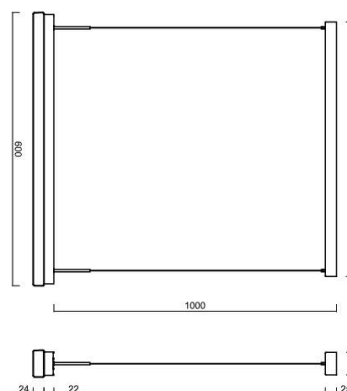

Světelné

Světelný tok svítidla	1090 lm
Světelný tok zdroje	1540 lm
Měrný výkon	121 lm/W
Teplota	3000 K
Životnost LED L80/B10	100000 hod
CRI	Ra80
MacAdam	3
Fotobiologická bezpečnost svítidla dle EN 62471 (Blue light hazard)	Risk group 0

Eulum data pro výpočtové programy jsou k dispozici na www.osmont.cz.