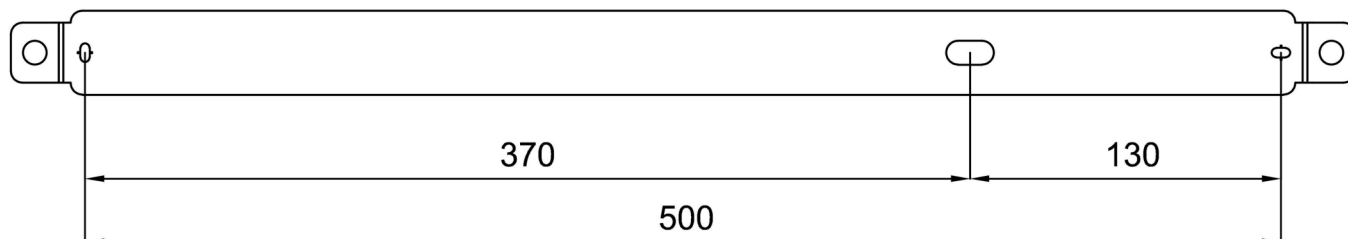

Logistické

EAN	8591728087746
Záruka*	60 měsíců

*U akumulátorů je poskytována záruka v délce 12 měsíců od data prodeje.

Montážní rozměry: