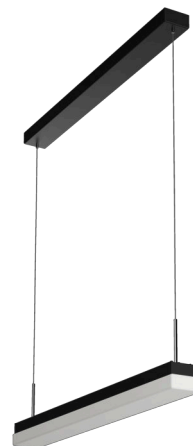

MATAR LE1

LED-1L79E250ZLEA06/PC71/L100 C DALI 3K##

WWW.OSMONT.CZ

MATAR LE1

Kód produktu: MAT60053

Typ: LED-1L79E250ZLEA06/PC71/L100 C DALI 3K##

Krátký popis svítidla: Černé závěsné LED svítidlo DALI a polykarbonátové stínidlo.

Technické

Typy svítidel	Stmívatelné
Typ montáže	závěsné - lanko SELV (bez kabelové)
Materiál základny	hliník
Materiál stínidla	opálový polykarbonát
Barva základny	černá Ral9005
Barva stínidla	bílá
Držení stínidla	pružinkové
Umístění montáže	strop
Šířka	600 mm
Délka	60 mm
Výška	46 mm
Délka závěsu	1000 mm
Montážní otvor	2xØ5mm
Kabelový vstup	2xØ16mm
Energetická třída	D
Rázová pevnost	IK10
Provozní teplota	od -20°C do +30°C