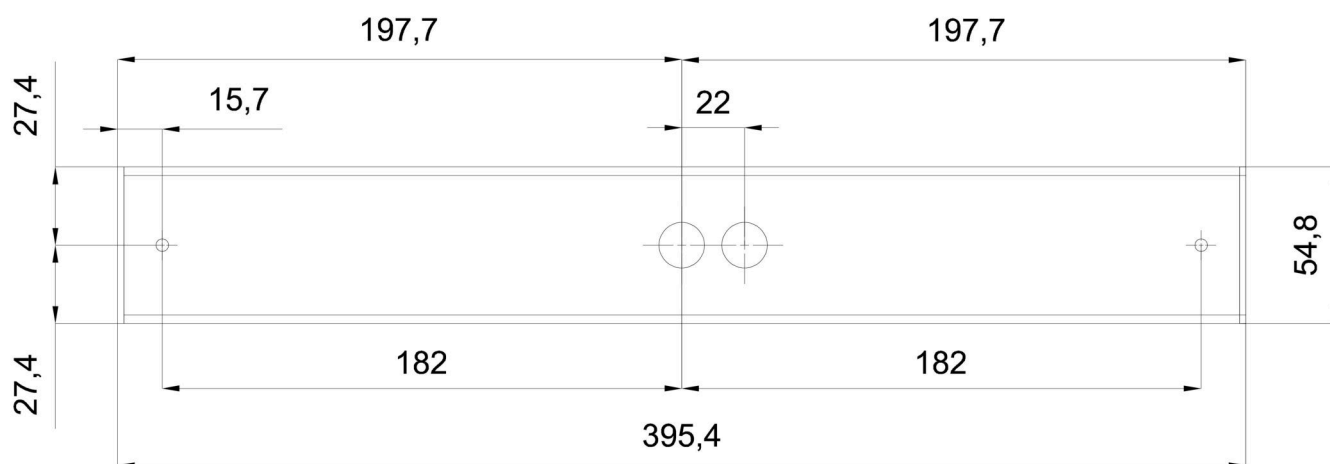

## Technická data

Typy svítidel	Stmívatelné
Typ montáže	přisazené
Materiál základny	hliník
Materiál stínidla	opálový polykarbonát
Barva základny	černá Ral9005
Barva stínidla	bílá
Držení stínidla	pružinkové
Umístění montáže	strop/stěna
Šířka	401 mm
Délka	58 mm
Výška	46 mm
Montážní otvor	2xØ5mm
Kabelový vstup	2xØ16mm
Rázová pevnost	IK10
Provozní teplota	od -20°C do +30°C

### Montážní rozměry: