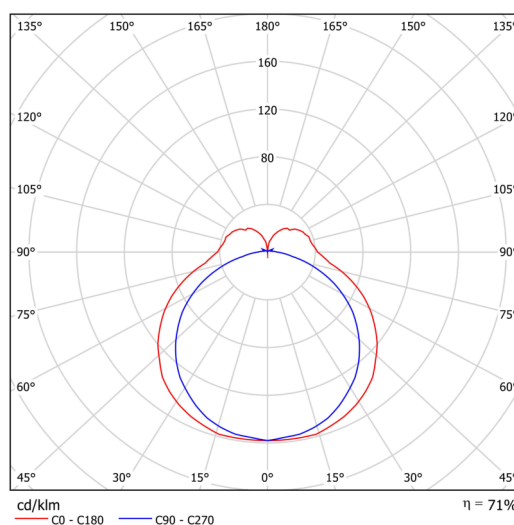

MATAR 1A

Kód produktu: MAT71575

Typ: LED-1L70E250PA04/PC70 C DALI 3/35/4K#

Krátký popis svítidla: Černé přisazené LED svítidlo DALI a polykarbonátové stínidlo.

Technická data

Typy svítidel	Stmívatelné
Typ montáže	přisazené
Materiál základny	hliník
Materiál stínidla	opálový polykarbonát
Barva základny	černá Ral9005
Barva stínidla	bílá
Držení stínidla	pružinkové
Umístění montáže	strop/stěna
Šířka	401 mm
Délka	58 mm
Výška	46 mm
Montážní otvor	2xØ5mm
Kabelový vstup	2xØ16mm
Rázová pevnost	IK10
Provozní teplota	od -20°C do +30°C

Elektrická data

Příkon	6 W
Stupeň krytí	IP44
Objímka	LED modul
Svorkovnice	zacvakávací

Světelná data

Světelný tok svítidla	720/750 lm
Světelný tok zdroje	1020/1060 lm
Teplota chromatičnosti	3000/3500/4000 K
Životnost LED L80/B10	100000 hod
CRI	Ra80
MacAdam	3
Fotobiologická bezpečnost svítidla dle EN 62471 (Blue light hazard)	Risk group 0

Eulum data pro výpočtové programy jsou k dispozici na www.osmont.cz.

Logistická data

EAN	8591728230692
Počet kartonů	1 ks

OSMONT, s.r.o.
HYBRÁLEC 129,
586 01 JIHLAVA, CZ