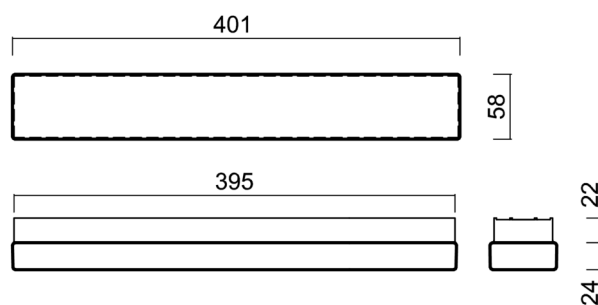

MATAR 1A

Kód produktu: MAT71575

Typ: LED-1L70E250PA04/PC70 C DALI 3/35/4K#

Krátký popis svítidla: Černé přisazené LED svítidlo DALI a polykarbonátové stínidlo.

Technická data

Typy svítidel	Stmívatelné
Typ montáže	přisazené
Materiál základny	hliník
Materiál stínidla	opálový polykarbonát
Barva základny	černá Ral9005
Barva stínidla	bílá
Držení stínidla	pružinkové
Umístění montáže	strop/stěna
Šířka	401 mm
Délka	58 mm
Výška	46 mm
Montážní otvor	2xØ5mm
Kabelový vstup	2xØ16mm
Rázová pevnost	IK10
Provozní teplota	od -20°C do +30°C

Elektrická data

Příkon	6 W
Stupeň krytí	IP44
Objímka	LED modul
Svorkovnice	zacvakávací

Světelná data

Světelný tok svítidla	720/750 lm
Světelný tok zdroje	1020/1060 lm
Teplota chromatičnosti	3000/3500/4000 K
Životnost LED L80/B10	100000 hod
CRI	Ra80
MacAdam	3
Fotobiologická bezpečnost svítidla dle EN 62471 (Blue light hazard)	Risk group 0

Eulum data pro výpočtové programy jsou k dispozici na www.osmont.cz.

Logistická data

EAN	8591728230692
Počet kartonů	1 ks

OSMONT, s.r.o.
HYBRÁLEC 129,
586 01 JIHLAVA, CZ