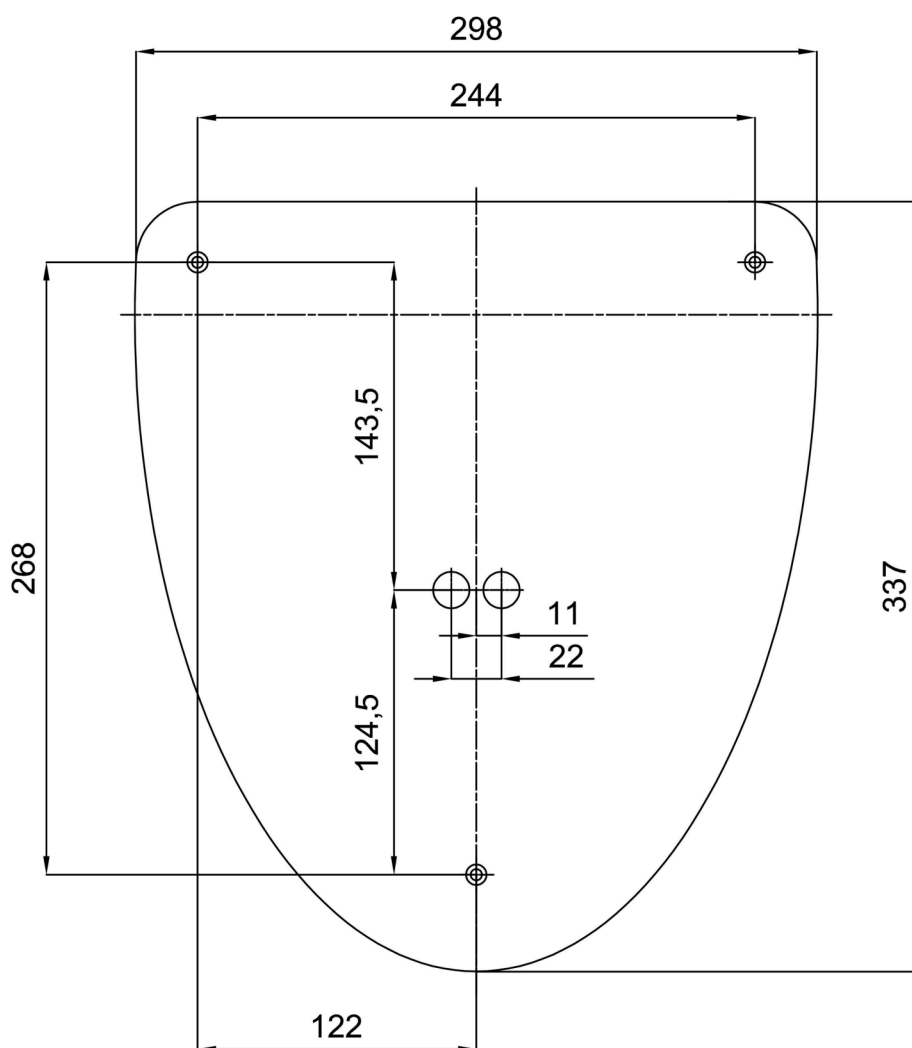

Logistické

EAN	8591728140816
Hmotnost NTT0	5.7 Kg
Hmotnost BTTO	6.1 Kg
Počet kartonů	1 ks
Objem balení	0.03 m³
Balení 1 šířka	0.41 m
Balení 1 délka	0.36 m
Balení 1 výška	0.205 m
Záruka*	60 měsíců

*U akumulátorů je poskytována záruka v délce 12 měsíců od data prodeje.

Montážní rozměry: