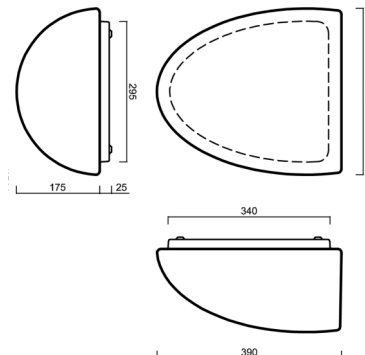

## Technické

Typy svítidel	Klasické on/off
Typ montáže	přisazené
Materiál základny	ocel
Materiál stínidla	třívrstvé sklo TRIPLEX OPÁL
Barva základny	bílá Ral9003
Barva stínidla	bílá
Držení stínidla	sklapovací systém
Umístění montáže	stěna
Šířka	350 mm
Délka	390 mm
Výška	195 mm
Montážní otvor	3xØ5mm
Kabelový vstup	2xØ16mm
Energetická třída	D
Rázová pevnost	IK01
Provozní teplota	od -20°C do +30°C