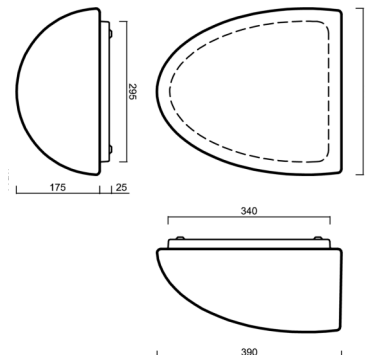

Typy svítidel	Klasické on/off
Typ montáže	přisazené
Materiál základny	ocel
Materiál stínidla	třívrstvé sklo TRIPLEX OPÁL
Barva základny	bílá Ral9003
Barva stínidla	bílá
Držení stínidla	sklapovací systém
Umístění montáže	stěna
Šířka	350 mm
Délka	390 mm
Výška	195 mm
Montážní otvor	3xØ5mm
Kabelový vstup	2xØ16mm
Energetická třída	D
Rázová pevnost	IK01
Provozní teplota	od -20°C do +30°C