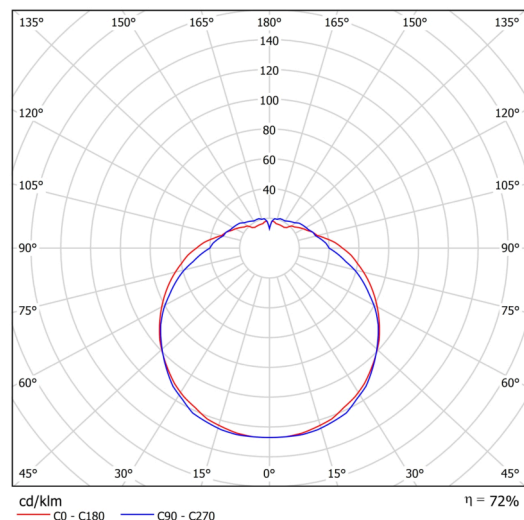

Světelné

Světelný tok svítidla	2430 lm
Světelný tok zdroje	3370 lm
Měrný výkon	105 lm/W
Teplota	3000 K
Životnost LED L80/B10	100000 hod
CRI	Ra80
MacAdam	3
Fotobiologická bezpečnost svítidla dle EN 62471 (Blue light hazard)	Risk group 0

Eulum data pro výpočtové programy jsou k dispozici na www.osmont.cz.