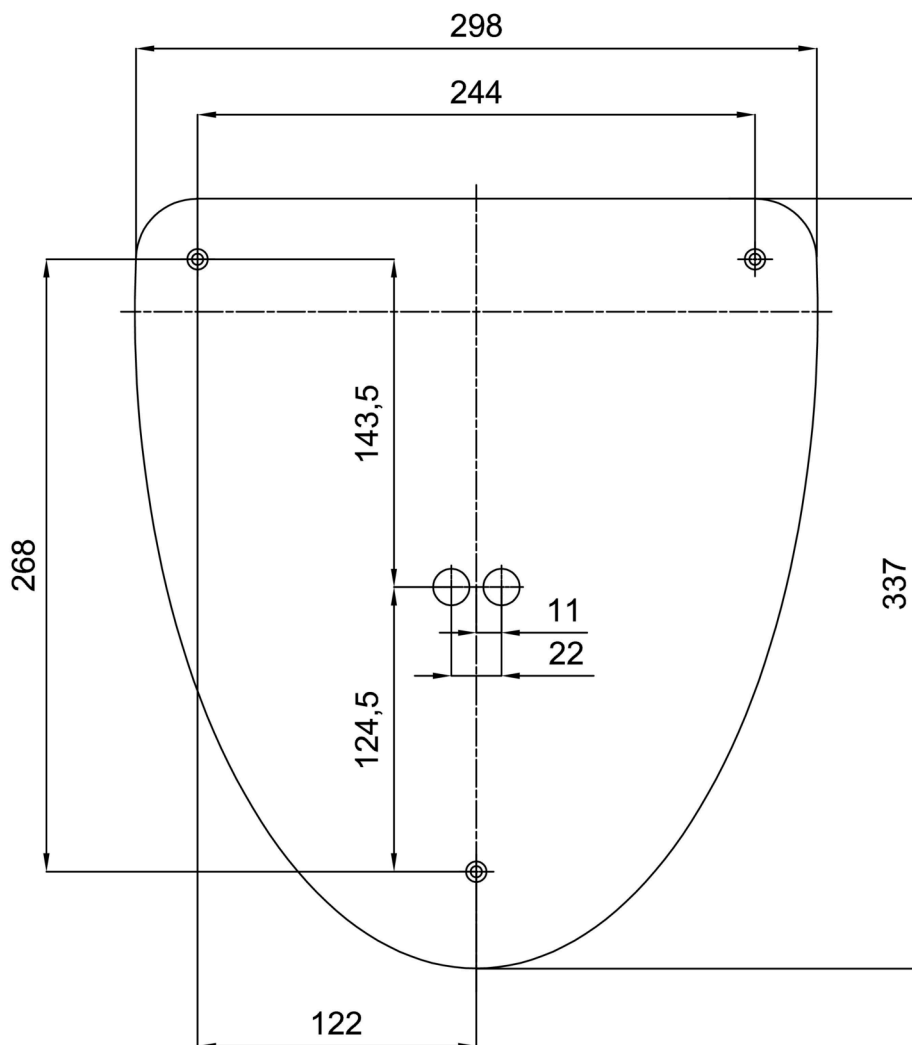

Typy svítidel	Klasické on/off
Typ montáže	přisazené
Materiál základny	ocel
Materiál stínidla	třívrstvé sklo TRIPLEX OPÁL
Barva základny	bílá Ral9003
Barva stínidla	bílá
Držení stínidla	sklapovací systém
Umístění montáže	stěna
Šířka	350 mm
Délka	390 mm
Výška	195 mm
Montážní otvor	3xØ5mm
Kabelový vstup	2xØ16mm
Energetická třída	D
Rázová pevnost	IK01
Provozní teplota	od -20°C do +30°C

*U akumulátorů je poskytována záruka v délce 12 měsíců od data prodeje.

Montážní rozměry:

Doplňkový sortiment:

Stínidlo

Kód produktu	Název	Barva	Popis	Obrázek	Rozkres
20047	265	bílá			