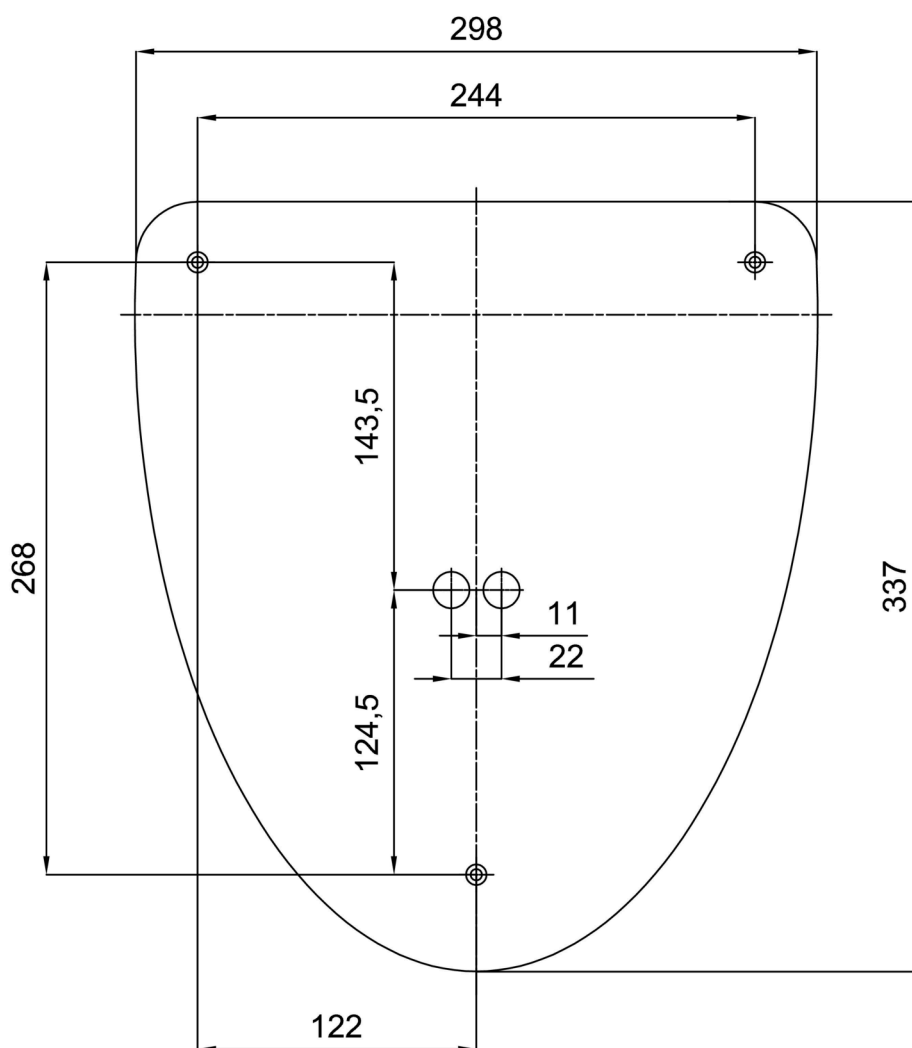

Logistické

EAN	8591728461232
Hmotnost NTTO	4.3 Kg
Hmotnost BTTO	4.7 Kg
Počet kartonů	1 ks
Objem balení	0.03 m³
Balení 1 šířka	0.41 m
Balení 1 délka	0.36 m
Balení 1 výška	0.205 m
Záruka*	60 měsíců

*U akumulátorů je poskytována záruka v délce 12 měsíců od data prodeje.

Montážní rozměry: