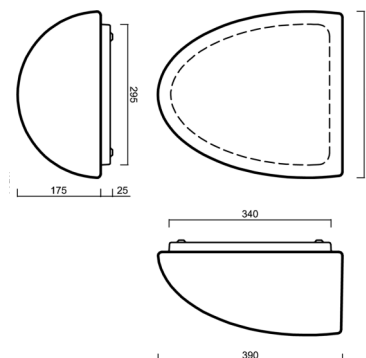

Světelné

Fotobiologická bezpečnost svítidla dle EN 62471 (Blue light hazard)	Risk group 0

Eulum data pro výpočtové programy jsou k dispozici na www.osmont.cz.