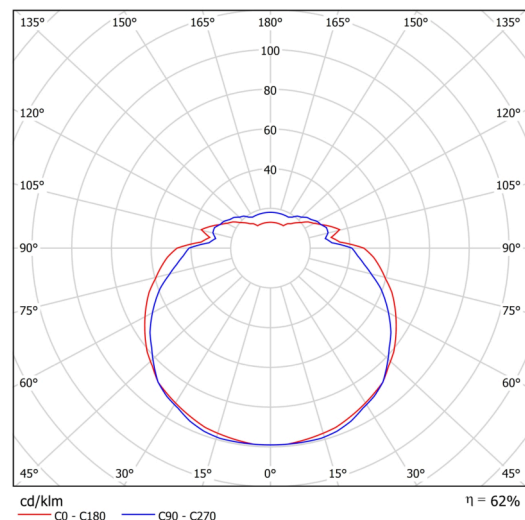

Světelné

Fotobiologická bezpečnost svítidla dle EN 62471 (Blue light hazard)	Risk group 0

Eulum data pro výpočtové programy jsou k dispozici na www.osmont.cz.