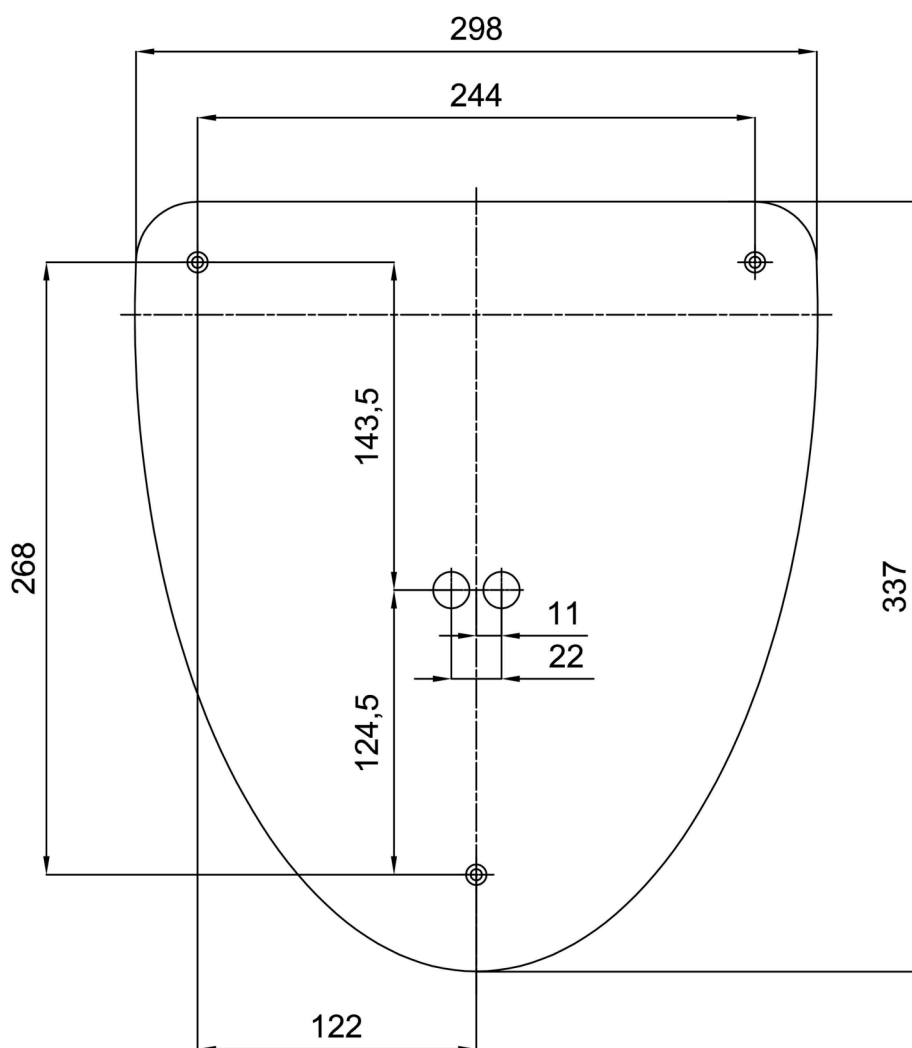

Logistické

EAN	8591728425104
Hmotnost NTTO	4.5 Kg
Hmotnost BTTO	5 Kg
Počet kartonů	1 ks
Objem balení	0.03 m³
Balení 1 šířka	0.41 m
Balení 1 délka	0.36 m
Balení 1 výška	0.205 m
Záruka*	60 měsíců

*U akumulátorů je poskytována záruka v délce 12 měsíců od data prodeje.

Montážní rozměry: