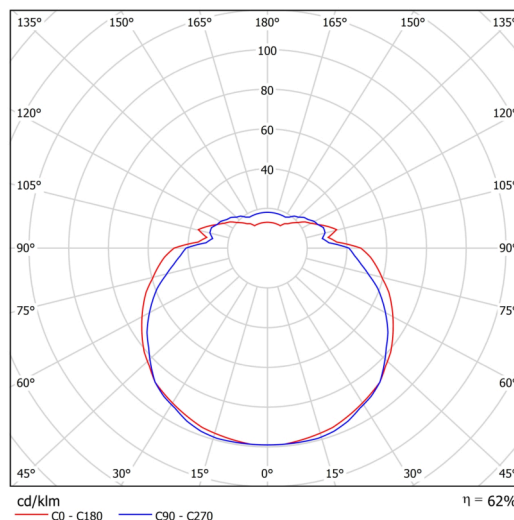

Světelné

Fotobiologická bezpečnost svítidla dle EN 62471 (Blue light hazard)	Risk group 0

Eulum data pro výpočtové programy jsou k dispozici na www.osmont.cz.