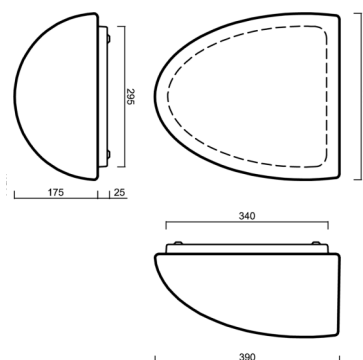

Světelné

Fotobiologická bezpečnost svítidla dle EN 62471 (Blue light hazard)	Risk group 0

Eulum data pro výpočtové programy jsou k dispozici na www.osmont.cz.