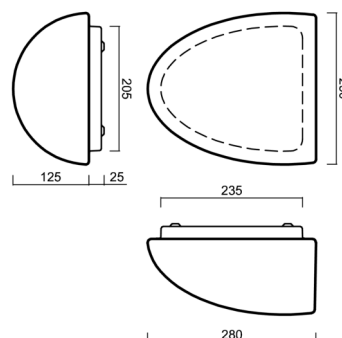

## Technické

Typy svítidel	Klasické on/off
Typ montáže	přisazené
Materiál základny	ocel
Materiál stínidla	třívrstvé sklo TRIPLEX OPÁL
Barva základny	bílá Ral9003
Barva stínidla	bílá
Držení stínidla	sklapovací systém
Umístění montáže	stěna
Šířka	250 mm
Délka	280 mm
Výška	145 mm
Montážní otvor	3xØ5mm
Kabelový vstup	2xØ16mm
Energetická třída	D
Rázová pevnost	IK01
Provozní teplota	od -20°C do +30°C

## Montážní rozměry: