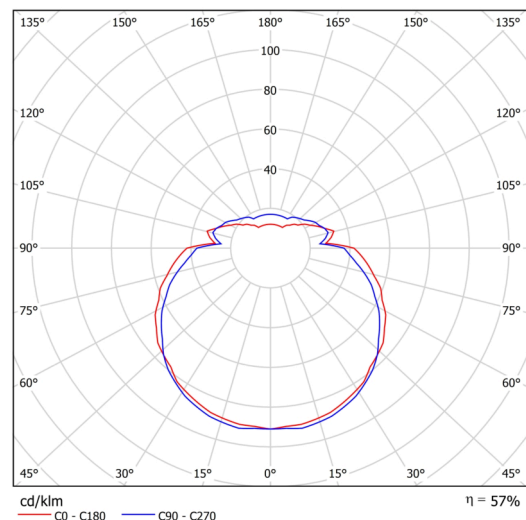

Elektrické

Příkon	25 W
Stupeň krytí	IP43
Objímka	E27
Senzor	HF
Svorkovnice	zacvakávací

Světelné

Fotobiologická bezpečnost svítidla dle EN 62471 (Blue light hazard)	Risk group 0
---	--------------

Eulum data pro výpočtové programy jsou k dispozici na www.osmont.cz.