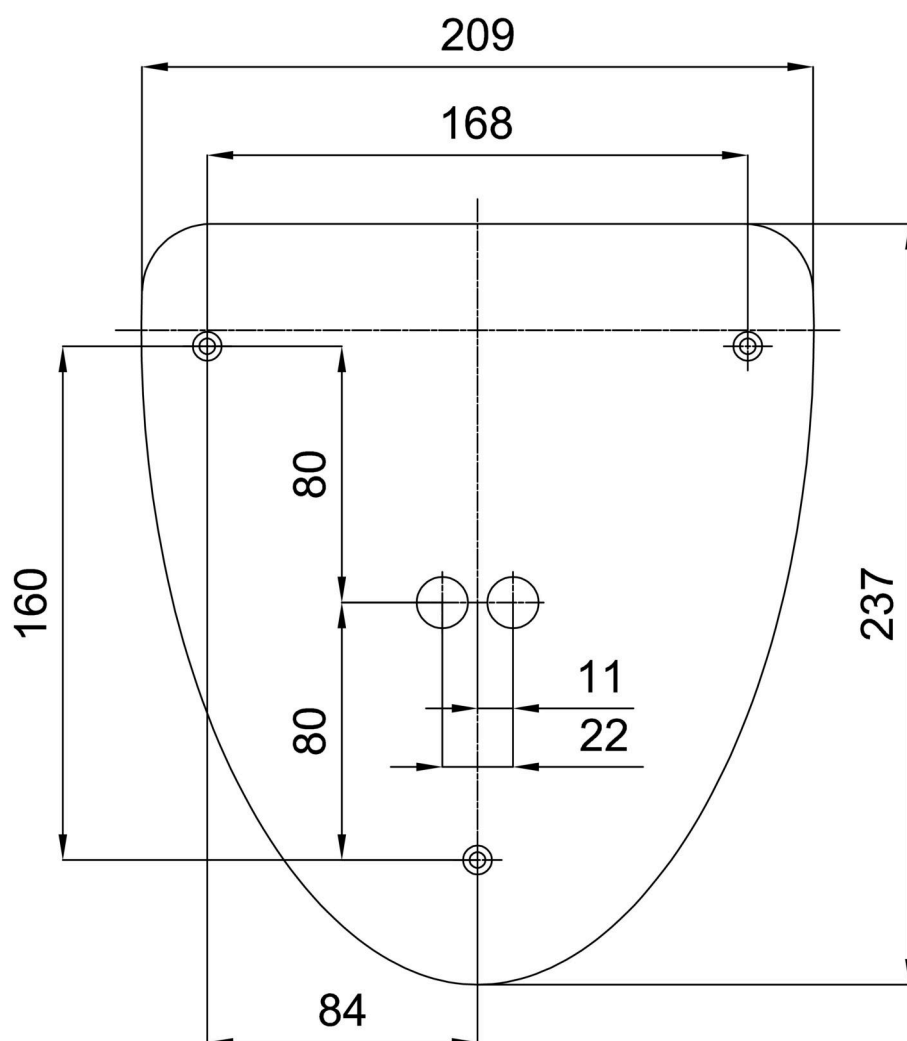

Typy svítidel	Senzorové
Typ montáže	přisazené
Materiál základny	ocel
Materiál stínidla	třívrstvé sklo TRIPLEX OPÁL
Barva základny	bílá Ral9003
Barva stínidla	bílá
Držení stínidla	sklapovací systém
Umístění montáže	stěna
Šířka	250 mm
Délka	280 mm
Výška	145 mm
Montážní otvor	3xØ5mm
Kabelový vstup	2xØ16mm
Rázová pevnost	IK01
Provozní teplota	od -20°C do +30°C

Montážní rozměry:

Doplňkový sortiment:

Stínidlo

Kód produktu	Název	Barva	Popis	Obrázek	Rozkres
20046	245	bílá			