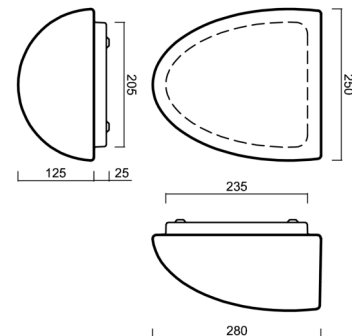

Elektrické

Příkon	25 W
Stupeň krytí	IP43
Objímka	E27
Senzor	HF
Svorkovnice	zacvakávací