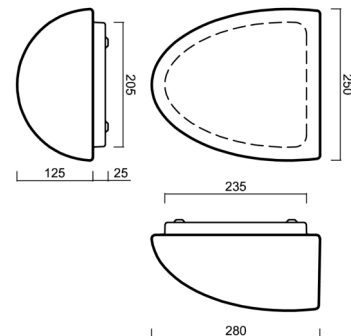

Elektrické

Příkon	25 W
Stupeň krytí	IP43
Objímka	E27
Svorkovnice	zacvakávací