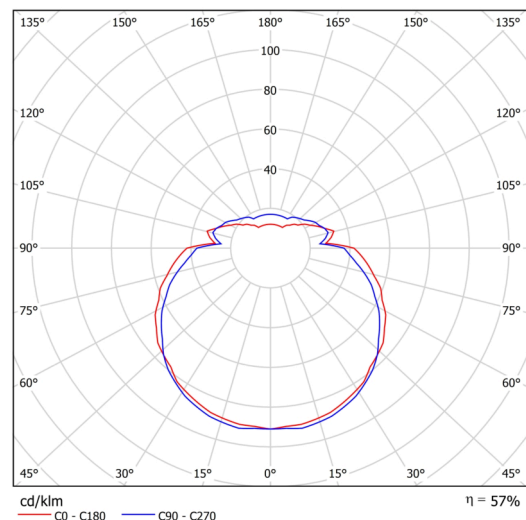

Elektrické

Příkon	25 W
Stupeň krytí	IP43
Objímka	E27
Svorkovnice	zacvakávací

Světelné

Fotobiologická bezpečnost svítidla dle EN 62471 (Blue light hazard)	Risk group 0
---	--------------

Eulum data pro výpočtové programy jsou k dispozici na www.osmont.cz.