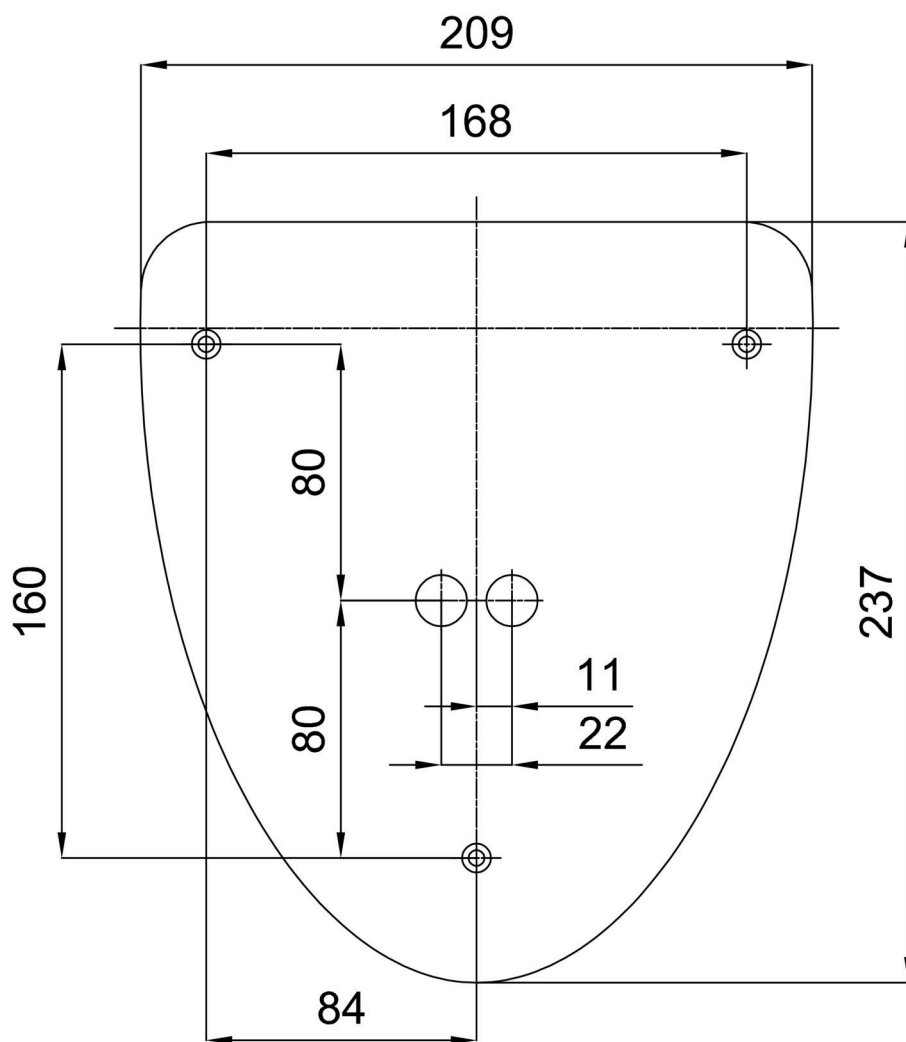

Typy svítidel	Klasické on/off
Typ montáže	přisazené
Materiál základny	ocel
Materiál stínidla	třívrstvé sklo TRIPLEX OPÁL
Barva základny	bílá Ral9003
Barva stínidla	bílá
Držení stínidla	sklapovací systém
Umístění montáže	stěna
Šířka	250 mm
Délka	280 mm
Výška	145 mm
Montážní otvor	3xØ5mm
Kabelový vstup	2xØ16mm
Rázová pevnost	IK01

Elektrické

Příkon	25 W
Stupeň krytí	IP43
Objímka	E27
Svorkovnice	zacvakávací

Světelné

Fotobiologická bezpečnost svítidla dle EN 62471 (Blue light hazard)	Risk group 0
---	--------------

Eulum data pro výpočtové programy jsou k dispozici na www.osmont.cz.

Montážní rozměry:

Doplňkový sortiment:

Stínidlo

Kód produktu	Název	Barva	Popis	Obrázek	Rozkres
20046	245	bílá			