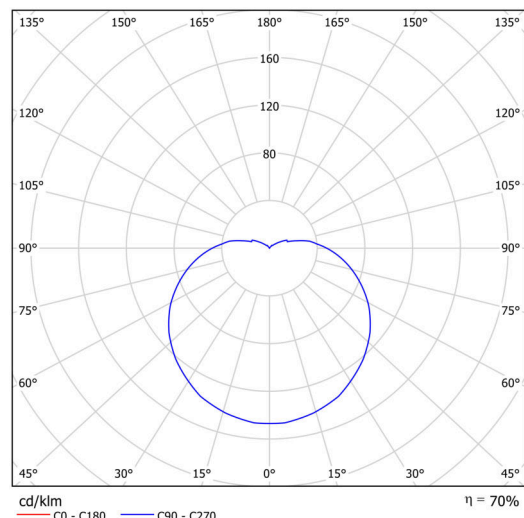

LUKIDA ST2

Kód produktu: LUK60530

Typ: LED-5L06E450ZST/094/L100 KP GB 4K#

Krátký popis svítidla: Pískově zlaté závěsné LED svítidlo ON/OFF s dekorativním límcem a skleněné stínidlo TRIPLEX OPAL.

Technické

Typy svítidel	Klasické on/off
Typ montáže	závěsné - kabel textilní
Materiál základny	ocel
Materiál stínidla	třívrstvé sklo TRIPLEX OPÁL
Barva základny	Golden Beach RAL1015
Barva stínidla	bílá
Držení stínidla	bajonet
Umístění montáže	strop
Šířka	430 mm
Délka	430 mm
Výška	300 mm
Průměr	ø 430 mm
Délka závěsu	1000 mm
Montážní otvor	není
Kabelový vstup	není
Energetická třída	D
Rázová pevnost	IK01
Provozní teplota	od -20°C do +30°C

Elektrické

Příkon	20 W
Stupeň krytí	IP40
Objímka	LED modul
Svorkovnice	není
Počet svítidel na jistič B10A	31 ks
Počet svítidel na jistič B16A	50 ks
Počet svítidel na jistič C10A	52 ks
Počet svítidel na jistič C16A	85 ks

Světelné

Světelný tok svítidla	2280 lm
Světelný tok zdroje	3510 lm
Měrný výkon	114 lm/W
Teplota	4000 K
Životnost LED L80/B10	100000 hod
CRI	Ra80
MacAdam	3
Fotobiologická bezpečnost svítidla dle EN 62471 (Blue light hazard)	Risk group 0

Eulum data pro výpočtové programy jsou k dispozici na www.osmont.cz.