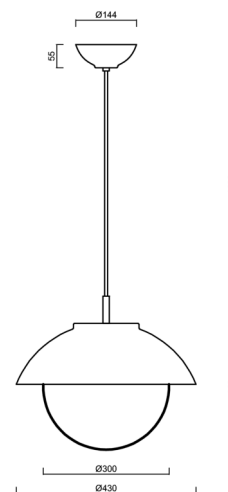

LUKIDA ST2

Kód produktu: LUK60530

Typ: LED-5L06E450ZST/094/L100 KP GB 4K#

Krátký popis svítidla: Pískově zlaté závěsné LED svítidlo ON/OFF s dekorativním límcem a skleněné stínidlo TRIPLEX OPAL.

Technické

Typy svítidel	Klasické on/off
Typ montáže	závěsné - kabel textilní
Materiál základny	ocel
Materiál stínidla	třívrstvé sklo TRIPLEX OPÁL
Barva základny	Golden Beach RAL1015
Barva stínidla	bílá
Držení stínidla	bajonet
Umístění montáže	strop
Šířka	430 mm
Délka	430 mm
Výška	300 mm
Průměr	ø 430 mm
Délka závěsu	1000 mm
Montážní otvor	není
Kabelový vstup	není
Energetická třída	D
Rázová pevnost	IK01
Provozní teplota	od -20°C do +30°C

Elektrické

Příkon	20 W
Stupeň krytí	IP40
Objímka	LED modul
Svorkovnice	není
Počet svítidel na jistič B10A	31 ks
Počet svítidel na jistič B16A	50 ks
Počet svítidel na jistič C10A	52 ks
Počet svítidel na jistič C16A	85 ks

Světelné

Světelný tok svítidla	2280 lm
Světelný tok zdroje	3510 lm
Měrný výkon	114 lm/W
Teplota	4000 K
Životnost LED L80/B10	100000 hod
CRI	Ra80
MacAdam	3
Fotobiologická bezpečnost svítidla dle EN 62471 (Blue light hazard)	Risk group 0

Eulum data pro výpočtové programy jsou k dispozici na www.osmont.cz.