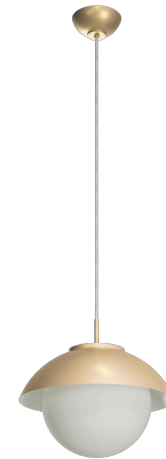

LUKIDA ST2

Kód produktu: LUK60530

Typ: LED-5L06E450ZST/094/L100 KP GB 4K#

Krátký popis svítidla: Pískově zlaté závěsné LED svítidlo ON/OFF s dekorativním límcem a skleněné stínidlo TRIPLEX OPAL.

Technické

Typy svítidel	Klasické on/off
Typ montáže	závěsné - kabel textilní
Materiál základny	ocel
Materiál stínidla	třívrstvé sklo TRIPLEX OPÁL
Barva základny	Golden Beach RAL1015
Barva stínidla	bílá
Držení stínidla	bajonet
Umístění montáže	strop
Šířka	430 mm
Délka	430 mm
Výška	300 mm
Průměr	ø 430 mm
Délka závěsu	1000 mm
Montážní otvor	není
Kabelový vstup	není
Energetická třída	D
Rázová pevnost	IK01
Provozní teplota	od -20°C do +30°C

Elektrické

Příkon	20 W
Stupeň krytí	IP40
Objímka	LED modul
Svorkovnice	není
Počet svítidel na jistič B10A	31 ks
Počet svítidel na jistič B16A	50 ks
Počet svítidel na jistič C10A	52 ks
Počet svítidel na jistič C16A	85 ks

Světelné

Světelný tok svítidla	2280 lm
Světelný tok zdroje	3510 lm
Měrný výkon	114 lm/W
Teplota	4000 K
Životnost LED L80/B10	100000 hod
CRI	Ra80
MacAdam	3
Fotobiologická bezpečnost svítidla dle EN 62471 (Blue light hazard)	Risk group 0

Eulum data pro výpočtové programy jsou k dispozici na www.osmont.cz.