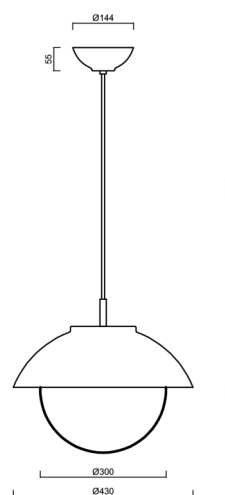

LUKIDA ST2

Kód produktu: LUK60526

Typ: LED-5L06E450ZST/094/L100 KP C 4K#

Krátký popis svítidla: Černé závěsné LED svítidlo ON/OFF s dekorativním límcem a skleněné stínidlo TRIPLEX OPAL.

Technické

Typy svítidel	Klasické on/off
Typ montáže	závěsné - kabel textilní
Materiál základny	ocel
Materiál stínidla	třívrstvé sklo TRIPLEX OPÁL
Barva základny	černá Ral9005
Barva stínidla	bílá
Držení stínidla	bajonet
Umístění montáže	strop
Šířka	430 mm
Délka	430 mm
Výška	300 mm
Průměr	ø 430 mm
Délka závěsu	1000 mm
Montážní otvor	není
Kabelový vstup	není
Energetická třída	D
Rázová pevnost	IK01
Provozní teplota	od -20°C do +30°C

Elektrické

Příkon	20 W
Stupeň krytí	IP40
Objímka	LED modul
Svorkovnice	není
Počet svítidel na jistič B10A	31 ks
Počet svítidel na jistič B16A	50 ks
Počet svítidel na jistič C10A	52 ks
Počet svítidel na jistič C16A	85 ks

Světelné

Světelný tok svítidla	2280 lm
Světelný tok zdroje	3510 lm
Měrný výkon	114 lm/W
Teplota	4000 K
Životnost LED L80/B10	100000 hod
CRI	Ra80
MacAdam	3
Fotobiologická bezpečnost svítidla dle EN 62471 (Blue light hazard)	Risk group 0

Eulum data pro výpočtové programy jsou k dispozici na www.osmont.cz.