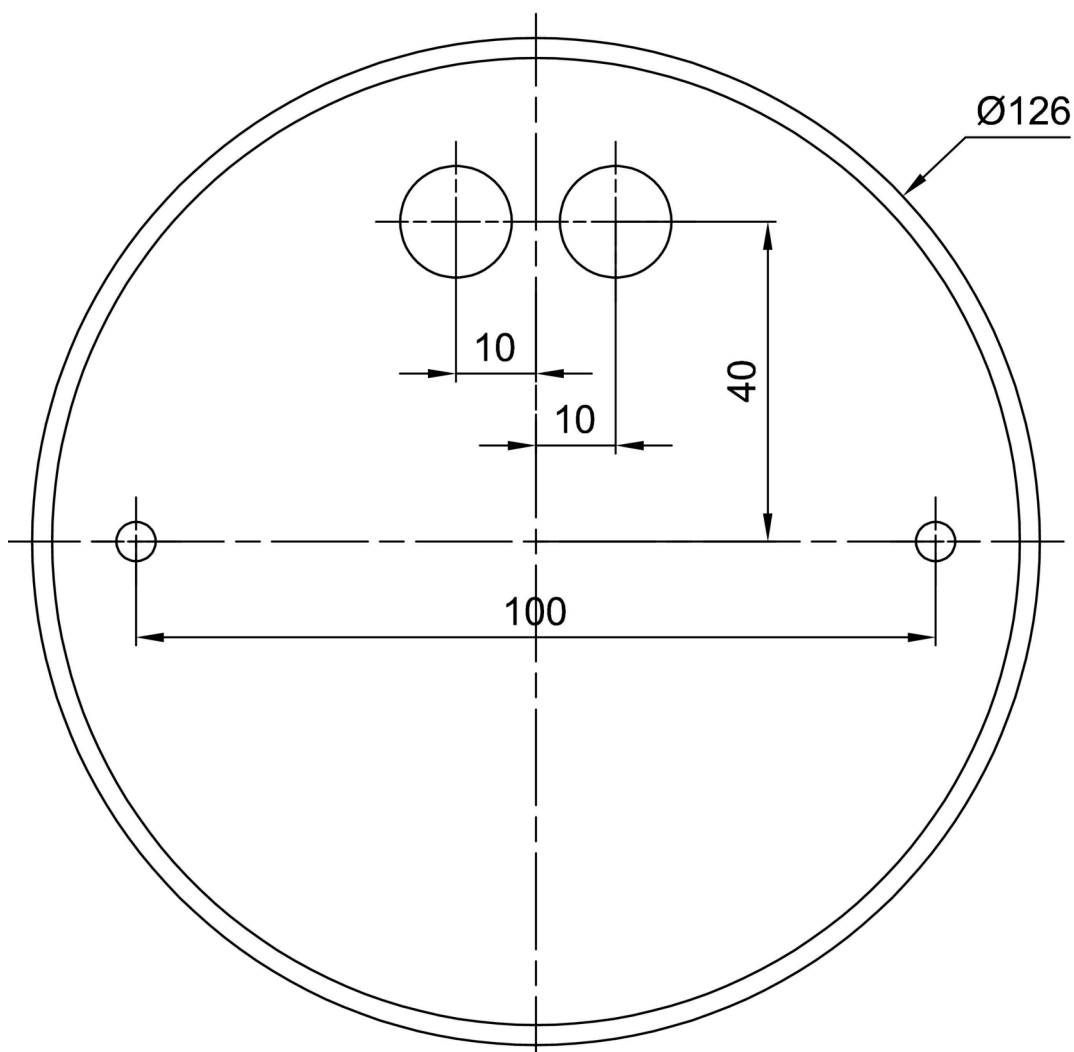

Logistické

EAN	8591728086992
Hmotnost NTT0	5 Kg
Hmotnost BTTO	5.4 Kg
Počet kartonů	2 ks
Balení 1 šířka	0.47 m
Balení 1 délka	0.46 m
Balení 1 výška	0.23 m
Záruka*	60 měsíců

*U akumulátorů je poskytována záruka v délce 12 měsíců od data prodeje.

Montážní rozměry: