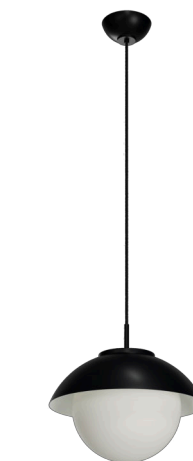

LUKIDA ST2

Kód produktu: LUK60526

Typ: LED-5L06E450ZST/094/L100 KP C 4K#

Krátký popis svítidla: Černé závěsné LED svítidlo ON/OFF s dekorativním límcem a skleněné stínidlo TRIPLEX OPAL.

Technické

Typy svítidel	Klasické on/off
Typ montáže	závěsné - kabel textilní
Materiál základny	ocel
Materiál stínidla	třívrstvé sklo TRIPLEX OPÁL
Barva základny	černá Ral9005
Barva stínidla	bílá
Držení stínidla	bajonet
Umístění montáže	strop
Šířka	430 mm
Délka	430 mm
Výška	300 mm
Průměr	ø 430 mm
Délka závěsu	1000 mm
Montážní otvor	není
Kabelový vstup	není
Energetická třída	D
Rázová pevnost	IK01
Provozní teplota	od -20°C do +30°C

Elektrické

Příkon	20 W
Stupeň krytí	IP40
Objímka	LED modul
Svorkovnice	není
Počet svítidel na jistič B10A	31 ks
Počet svítidel na jistič B16A	50 ks
Počet svítidel na jistič C10A	52 ks
Počet svítidel na jistič C16A	85 ks

Světelné

Světelný tok svítidla	2280 lm
Světelný tok zdroje	3510 lm
Měrný výkon	114 lm/W
Teplota	4000 K
Životnost LED L80/B10	100000 hod
CRI	Ra80
MacAdam	3
Fotobiologická bezpečnost svítidla dle EN 62471 (Blue light hazard)	Risk group 0

Eulum data pro výpočtové programy jsou k dispozici na www.osmont.cz.