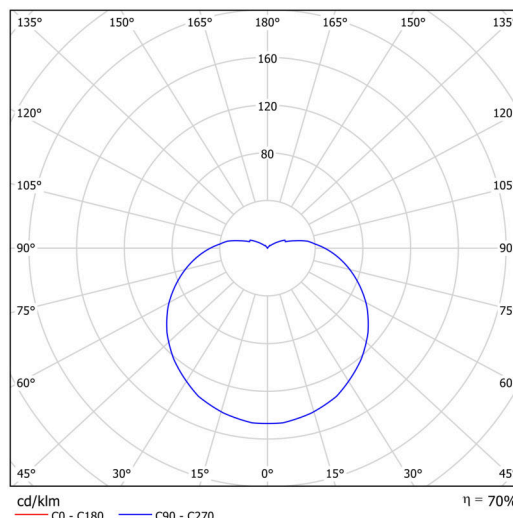

LUKIDA ST2

Kód produktu: LUK60526

Typ: LED-5L06E450ZST/094/L100 KP C 4K#

Krátký popis svítidla: Černé závěsné LED svítidlo ON/OFF s dekorativním límcem a skleněné stínidlo TRIPLEX OPAL.

Technické

Typy svítidel	Klasické on/off
Typ montáže	závěsné - kabel textilní
Materiál základny	ocel
Materiál stínidla	třívrstvé sklo TRIPLEX OPÁL
Barva základny	černá Ral9005
Barva stínidla	bílá
Držení stínidla	bajonet
Umístění montáže	strop
Šířka	430 mm
Délka	430 mm
Výška	300 mm
Průměr	ø 430 mm
Délka závěsu	1000 mm
Montážní otvor	není
Kabelový vstup	není
Energetická třída	D
Rázová pevnost	IK01
Provozní teplota	od -20°C do +30°C

Elektrické

Příkon	20 W
Stupeň krytí	IP40
Objímka	LED modul
Svorkovnice	není
Počet svítidel na jistič B10A	31 ks
Počet svítidel na jistič B16A	50 ks
Počet svítidel na jistič C10A	52 ks
Počet svítidel na jistič C16A	85 ks

Světelné

Světelný tok svítidla	2280 lm
Světelný tok zdroje	3510 lm
Měrný výkon	114 lm/W
Teplota	4000 K
Životnost LED L80/B10	100000 hod
CRI	Ra80
MacAdam	3
Fotobiologická bezpečnost svítidla dle EN 62471 (Blue light hazard)	Risk group 0

Eulum data pro výpočtové programy jsou k dispozici na www.osmont.cz.