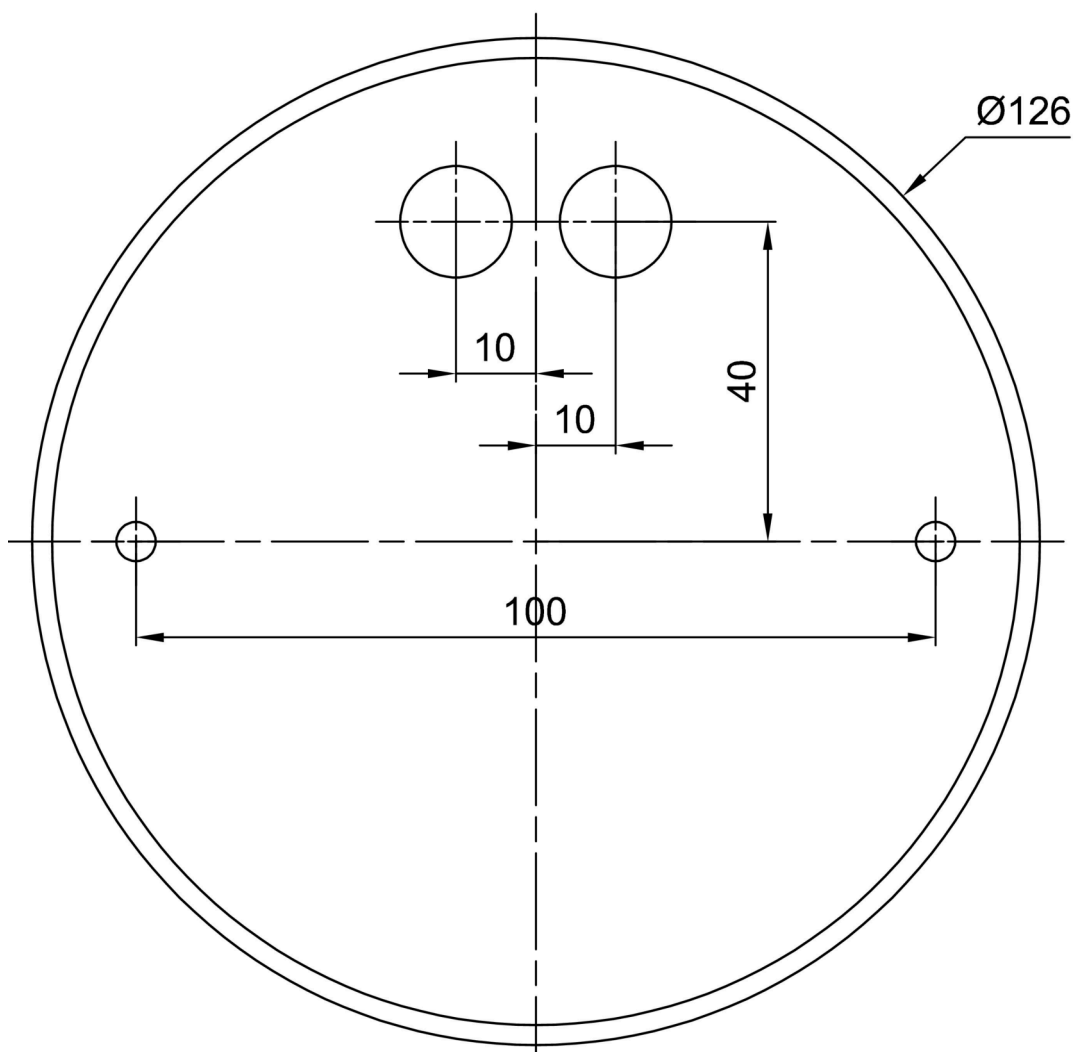

Logistické

EAN	8591728086978
Hmotnost NTT0	5 Kg
Hmotnost BTTO	5.4 Kg
Počet kartonů	2 ks
Balení 1 šířka	0.47 m
Balení 1 délka	0.46 m
Balení 1 výška	0.23 m
Záruka*	60 měsíců

*U akumulátorů je poskytována záruka v délce 12 měsíců od data prodeje.

Montážní rozměry: