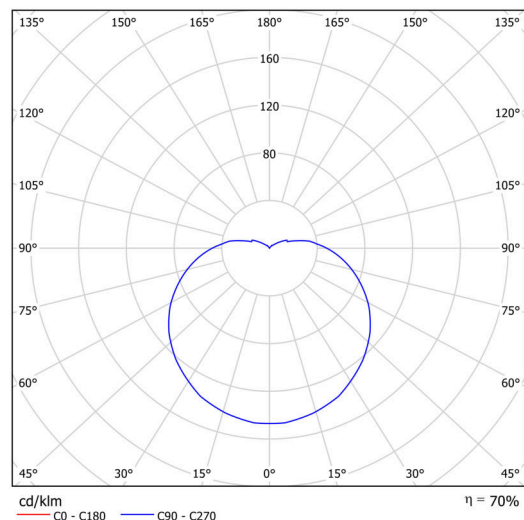

LUKIDA ST2

Kód produktu: LUK60524

Typ: LED-5L06E450ZST/094/L100 KP B 4K#

Krátký popis svítidla: Bílé závěsné LED svítidlo ON/OFF s dekorativním límcem a skleněné stínidlo TRIPLEX OPAL.

Technické

Typy svítidel	Klasické on/off
Typ montáže	závěsné - kabel textilní
Materiál základny	ocel
Materiál stínidla	třívrstvé sklo TRIPLEX OPÁL
Barva základny	bílá Ral9003
Barva stínidla	bílá
Držení stínidla	bajonet
Umístění montáže	strop
Šířka	430 mm
Délka	430 mm
Výška	300 mm
Průměr	ø 430 mm
Délka závěsu	1000 mm
Montážní otvor	není
Kabelový vstup	není
Energetická třída	D
Rázová pevnost	IK01
Provozní teplota	od -20°C do +30°C

Elektrické

Příkon	20 W
Stupeň krytí	IP40
Objímka	LED modul
Svorkovnice	není
Počet svítidel na jistič B10A	31 ks
Počet svítidel na jistič B16A	50 ks
Počet svítidel na jistič C10A	52 ks
Počet svítidel na jistič C16A	85 ks

Světelné

Světelný tok svítidla	2280 lm
Světelný tok zdroje	3510 lm
Měrný výkon	114 lm/W
Teplota	4000 K
Životnost LED L80/B10	100000 hod
CRI	Ra80
MacAdam	3
Fotobiologická bezpečnost svítidla dle EN 62471 (Blue light hazard)	Risk group 0

Eulum data pro výpočtové programy jsou k dispozici na www.osmont.cz.