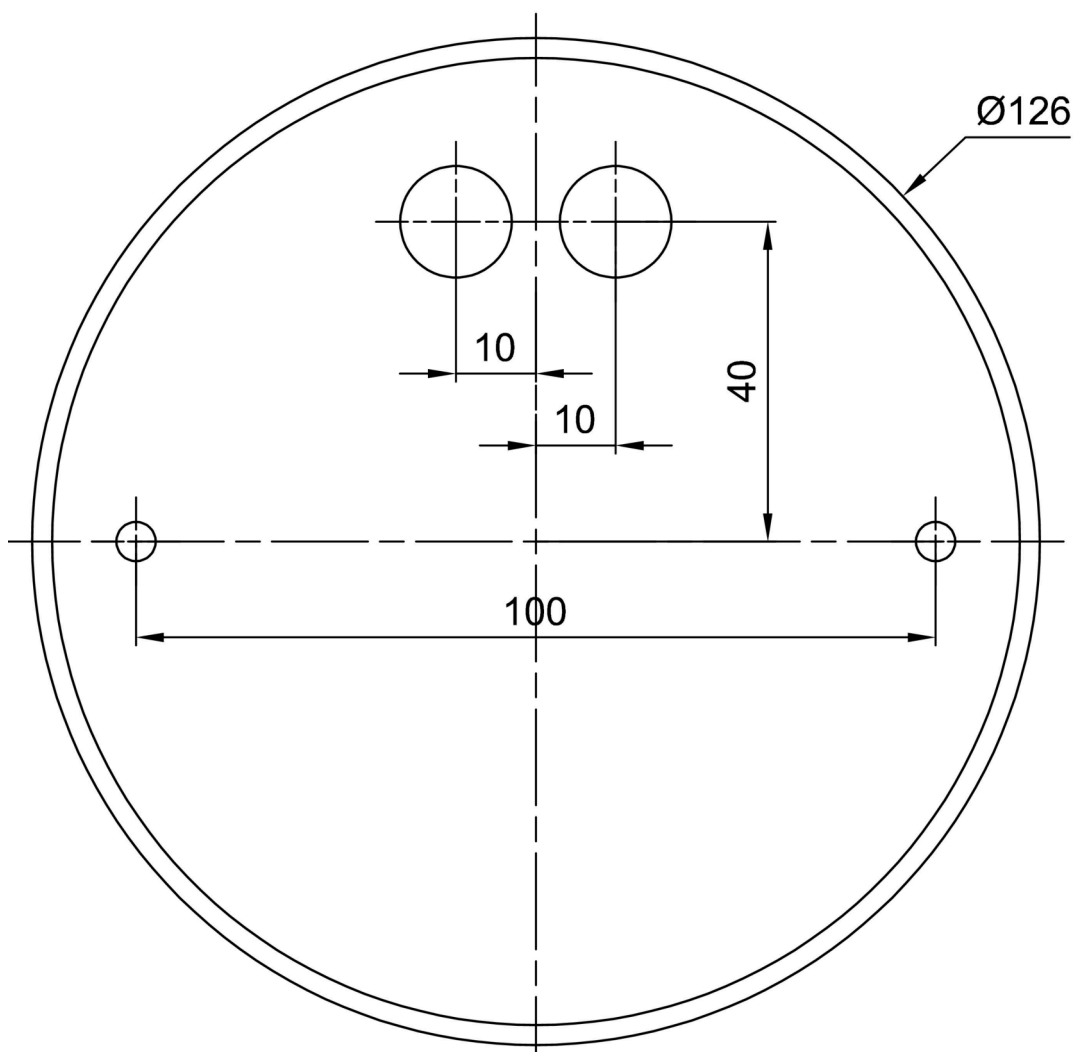

Logistické

EAN	8591728086572
Hmotnost NTT0	5 Kg
Hmotnost BTTO	5.4 Kg
Počet kartonů	2 ks
Balení 1 šířka	0.47 m
Balení 1 délka	0.46 m
Balení 1 výška	0.23 m
Záruka*	60 měsíců

*U akumulátorů je poskytována záruka v délce 12 měsíců od data prodeje.

Montážní rozměry: