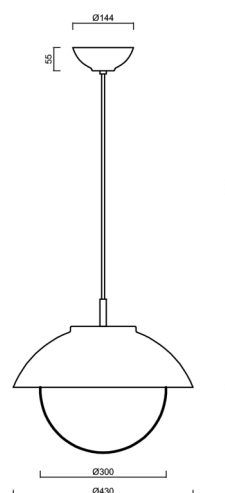

Technické

Typy svítidel	Klasické on/off
Typ montáže	závěsné - kabel textilní
Materiál základny	ocel
Materiál stínidla	třívrstvé sklo TRIPLEX OPÁL
Barva základny	Golden Beach RAL1015
Barva stínidla	bílá
Držení stínidla	bajonet
Umístění montáže	strop
Šířka	430 mm
Délka	430 mm
Výška	300 mm
Průměr	ø 430 mm
Délka závěsu	1000 mm
Montážní otvor	není
Kabelový vstup	není
Rázová pevnost	IK01
Provozní teplota	od -20°C do +30°C

Elektrické

Příkon	25 W
Stupeň krytí	IP40
Objímka	E27
Svorkovnice	není

Světelné

Fotobiologická bezpečnost svítidla dle EN 62471 (Blue light hazard)	Risk group 0
---	--------------

Eulum data pro výpočtové programy jsou k dispozici na www.osmont.cz.

Montážní rozměry:

Doplňkový sortiment:

Stínidlo

Kód produktu	Název	Barva	Popis	Obrázek	Rozkres
20039	094	bílá			