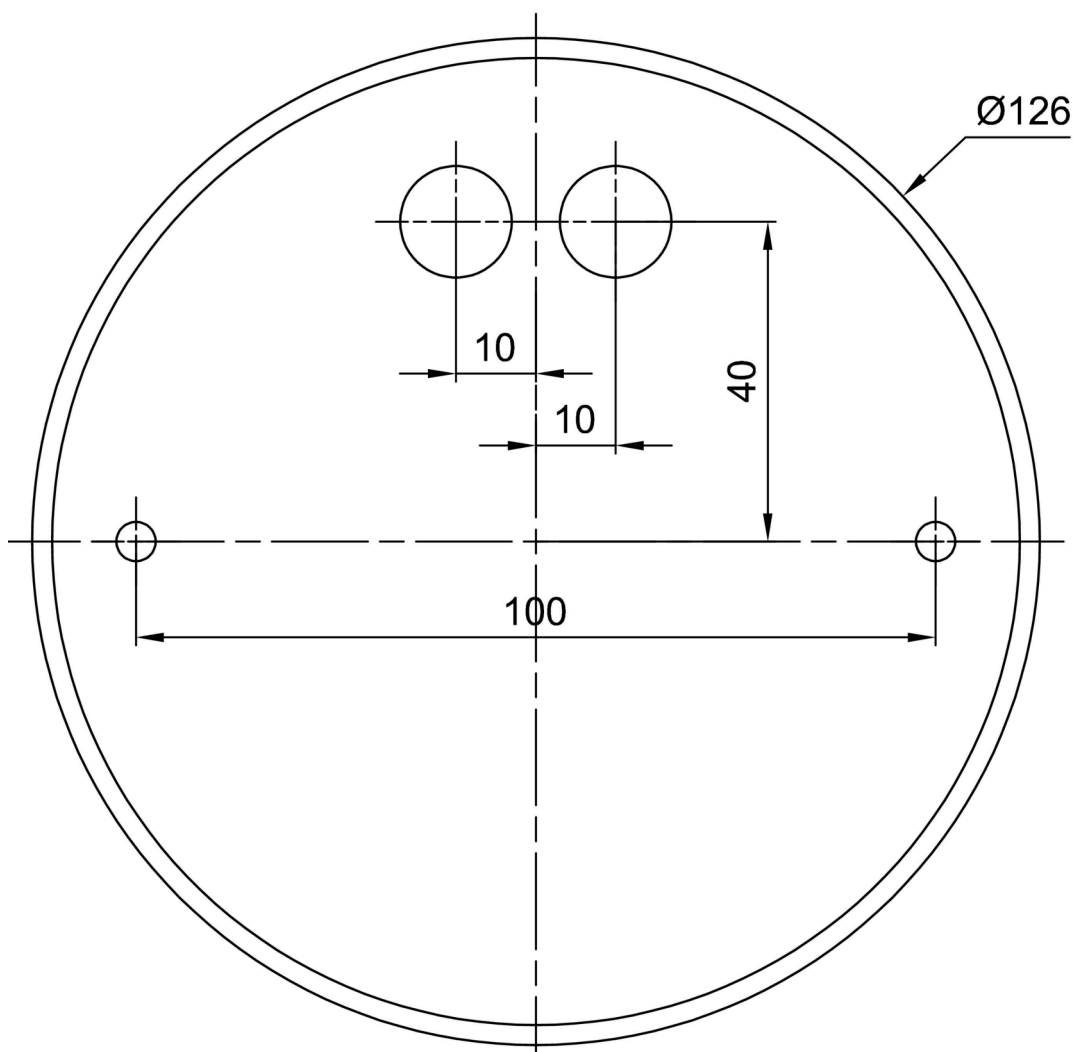

Logistické

EAN	8591728086169
Hmotnost NTT0	5 Kg
Hmotnost BTTO	5.4 Kg
Počet kartonů	2 ks
Balení 1 šířka	0.47 m
Balení 1 délka	0.46 m
Balení 1 výška	0.23 m
Záruka*	60 měsíců

*U akumulátorů je poskytována záruka v délce 12 měsíců od data prodeje.

Montážní rozměry: