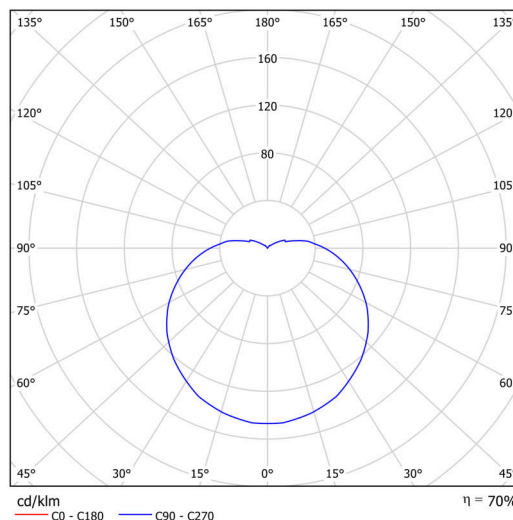

LUKIDA ST2

Kód produktu: LUK40015

Typ: ZST/094/L100 KP GB*

Krátký popis svítidla: Pískově zlaté závěsné žárovkové svítidlo ON/OFF s dekorativním límcem a skleněné stínidlo TRIPLEX OPAL.

Technické

Typy svítidel	Klasické on/off
Typ montáže	závěsné - kabel textilní
Materiál základny	ocel
Materiál stínidla	třívrstvé sklo TRIPLEX OPÁL
Barva základny	Golden Beach RAL1015
Barva stínidla	bílá
Držení stínidla	bajonet
Umístění montáže	strop
Šířka	430 mm
Délka	430 mm
Výška	300 mm
Průměr	ø 430 mm
Délka závěsu	1000 mm
Montážní otvor	není
Kabelový vstup	není
Rázová pevnost	IK01
Provozní teplota	od -20°C do +30°C

Elektrické

Příkon	25 W
Stupeň krytí	IP40
Objímka	E27
Svorkovnice	není

Světelné

Fotobiologická bezpečnost svítidla dle EN 62471 (Blue light hazard)	Risk group 0

Eulum data pro výpočtové programy jsou k dispozici na www.osmont.cz.