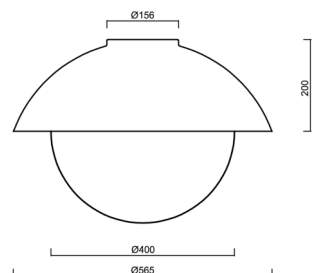

Technické

Typy svítidel	Stmívatelné
Typ montáže	přisazené
Materiál základny	ocel
Materiál stínidla	třívrstvé sklo TRIPLEX OPÁL
Barva základny	Olivová Ral6011
Barva stínidla	bílá
Držení stínidla	bajonet
Umístění montáže	strop/stěna
Šířka	565 mm
Délka	565 mm
Výška	400 mm
Průměr	ø 565 mm
Montážní otvor	4xø5mm
Kabelový vstup	2xø16mm
Energetická třída	D
Rázová pevnost	IK01
Provozní teplota	od -20°C do +30°C