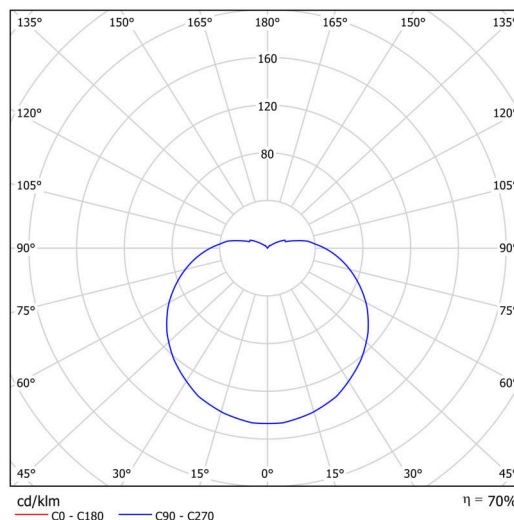

Světelné

Světelný tok svítidla	3010 lm
Světelný tok zdroje	4630 lm
Měrný výkon	111 lm/W
Teplota	4000 K
Životnost LED L80/B10	100000 hod
CRI	Ra80
MacAdam	3
Fotobiologická bezpečnost svítidla dle EN 62471 (Blue light hazard)	Risk group 0

Eulum data pro výpočtové programy jsou k dispozici na www.osmont.cz.