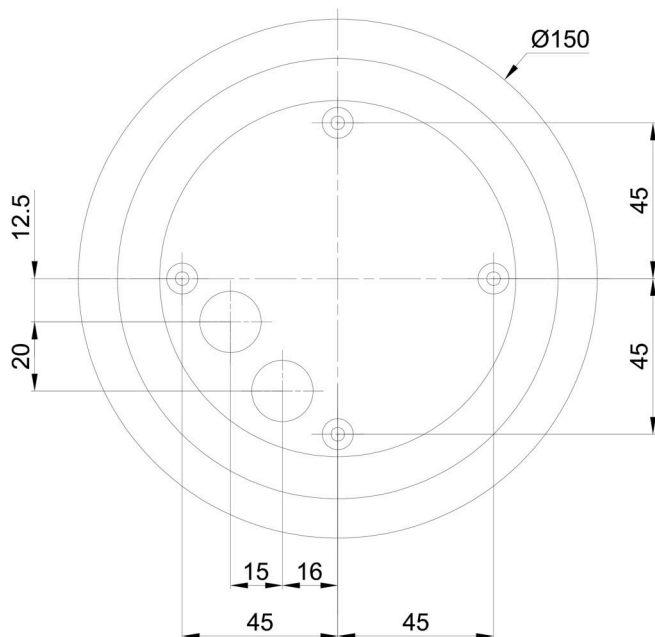

TECHNICKÝ LIST

Logistické

EAN	8591728086947
Počet kartonů	1 ks
Záruka*	60 měsíců

*U akumulátorů je poskytována záruka v délce 12 měsíců od data prodeje.

Montážní rozměry: