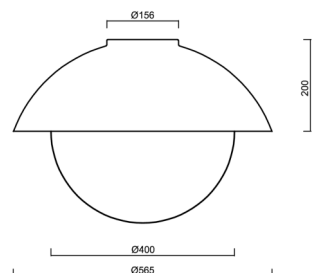

Technické

Typy svítidel	Klasické on/off
Typ montáže	přisazené
Materiál základny	ocel
Materiál stínidla	třívrstvé sklo TRIPLEX OPÁL
Barva základny	Olivová Ral6011
Barva stínidla	bílá
Držení stínidla	bajonet
Umístění montáže	strop/stěna
Šířka	565 mm
Délka	565 mm
Výška	400 mm
Průměr	ø 565 mm
Montážní otvor	4xø5mm
Kabelový vstup	2xø16mm
Energetická třída	D
Rázová pevnost	IK01
Provozní teplota	od -20°C do +30°C