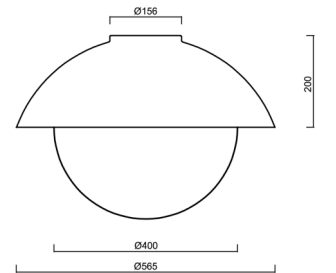

Technické

Typy svítidel	Klasické on/off
Typ montáže	přisazené
Materiál základny	ocel
Materiál stínidla	třívrstvé sklo TRIPLEX OPÁL
Barva základny	Golden Beach RAL1015
Barva stínidla	bílá
Držení stínidla	bajonet
Umístění montáže	strop/stěna
Šířka	565 mm
Délka	565 mm
Výška	400 mm
Průměr	ø 565 mm
Montážní otvor	4xø5mm
Kabelový vstup	2xø16mm
Energetická třída	D
Rázová pevnost	IK01
Provozní teplota	od -20°C do +30°C