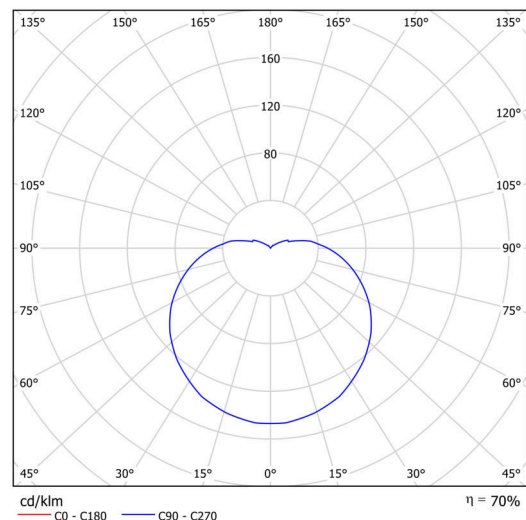

Světelné

Světelný tok svítidla	3010 lm
Světelný tok zdroje	4630 lm
Měrný výkon	111 lm/W
Teplota	4000 K
Životnost LED L80/B10	100000 hod
CRI	Ra80
MacAdam	3
Fotobiologická bezpečnost svítidla dle EN 62471 (Blue light hazard)	Risk group 0

Eulum data pro výpočtové programy jsou k dispozici na www.osmont.cz.