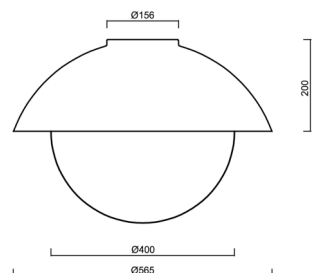

Technické

Typy svítidel	Stmívatelné
Typ montáže	přisazené
Materiál základny	ocel
Materiál stínidla	třívrstvé sklo TRIPLEX OPÁL
Barva základny	šedá Ral7040
Barva stínidla	bílá
Držení stínidla	bajonet
Umístění montáže	strop/stěna
Šířka	565 mm
Délka	565 mm
Výška	400 mm
Průměr	ø 565 mm
Montážní otvor	4xø5mm
Kabelový vstup	2xø16mm
Energetická třída	D
Rázová pevnost	IK01
Provozní teplota	od -20°C do +30°C