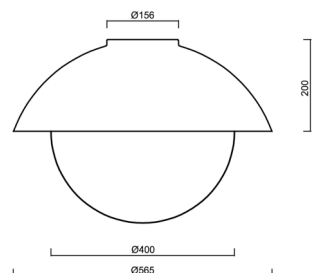

Technické

Typy svítidel	Klasické on/off
Typ montáže	přisazené
Materiál základny	ocel
Materiál stínidla	třívrstvé sklo TRIPLEX OPÁL
Barva základny	šedá Ral7040
Barva stínidla	bílá
Držení stínidla	bajonet
Umístění montáže	strop/stěna
Šířka	565 mm
Délka	565 mm
Výška	400 mm
Průměr	ø 565 mm
Montážní otvor	4xø5mm
Kabelový vstup	2xø16mm
Energetická třída	D
Rázová pevnost	IK01
Provozní teplota	od -20°C do +30°C