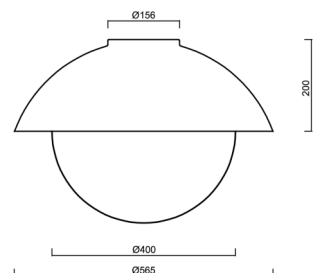

Technické

Typy svítidel	Klasické on/off
Typ montáže	přisazené
Materiál základny	ocel
Materiál stínidla	třívrstvé sklo TRIPLEX OPÁL
Barva základny	bílá Ral9003
Barva stínidla	bílá
Držení stínidla	bajonet
Umístění montáže	strop/stěna
Šířka	565 mm
Délka	565 mm
Výška	400 mm
Průměr	ø 565 mm
Montážní otvor	4xø5mm
Kabelový vstup	2xø16mm
Energetická třída	D
Rázová pevnost	IK01