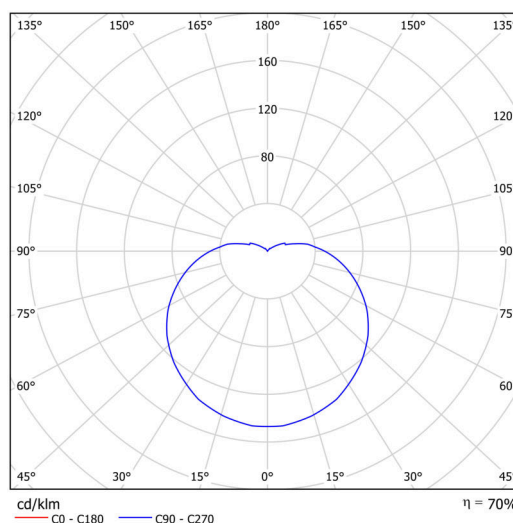

Světelné

Světelný tok svítidla	3010 lm
Světelný tok zdroje	4630 lm
Měrný výkon	111 lm/W
Teplota	4000 K
Životnost LED L80/B10	100000 hod
CRI	Ra80
MacAdam	3
Fotobiologická bezpečnost svítidla dle EN 62471 (Blue light hazard)	Risk group 0

Eulum data pro výpočtové programy jsou k dispozici na www.osmont.cz.