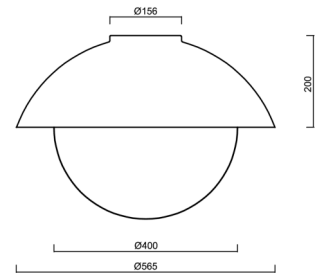

Technické

Typy svítidel	Stmívatelné
Typ montáže	přisazené
Materiál základny	ocel
Materiál stínidla	třívrstvé sklo TRIPLEX OPÁL
Barva základny	terakota Ral2013
Barva stínidla	bílá
Držení stínidla	bajonet
Umístění montáže	strop/stěna
Šířka	565 mm
Délka	565 mm
Výška	400 mm
Průměr	ø 565 mm
Montážní otvor	4xø5mm
Kabelový vstup	2xø16mm
Energetická třída	D
Rázová pevnost	IK01
Provozní teplota	od -20°C do +30°C