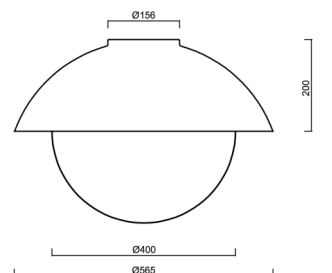

Technické

Typy svítidel	Stmívatelné
Typ montáže	přisazené
Materiál základny	ocel
Materiál stínidla	třívrstvé sklo TRIPLEX OPÁL
Barva základny	Olivová Ral6011
Barva stínidla	bílá
Držení stínidla	bajonet
Umístění montáže	strop/stěna
Šířka	565 mm
Délka	565 mm
Výška	400 mm
Průměr	ø 565 mm
Montážní otvor	4xø5mm
Kabelový vstup	2xø16mm
Energetická třída	D
Rázová pevnost	IK01
Provozní teplota	od -20°C do +30°C