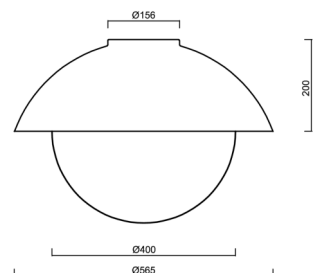

Technické

Typy svítidel	Klasické on/off
Typ montáže	přisazené
Materiál základny	ocel
Materiál stínidla	třívrstvé sklo TRIPLEX OPÁL
Barva základny	Golden Beach RAL1015
Barva stínidla	bílá
Držení stínidla	bajonet
Umístění montáže	strop/stěna
Šířka	565 mm
Délka	565 mm
Výška	400 mm
Průměr	ø 565 mm
Montážní otvor	4xø5mm
Kabelový vstup	2xø16mm
Energetická třída	D
Rázová pevnost	IK01
Provozní teplota	od -20°C do +30°C