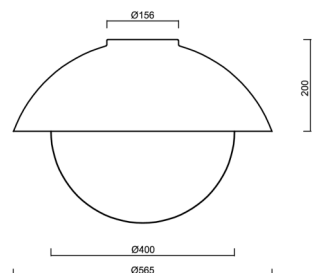

Technické

Typy svítidel	Stmívatelné
Typ montáže	přisazené
Materiál základny	ocel
Materiál stínidla	třívrstvé sklo TRIPLEX OPÁL
Barva základny	šedá Ral7040
Barva stínidla	bílá
Držení stínidla	bajonet
Umístění montáže	strop/stěna
Šířka	565 mm
Délka	565 mm
Výška	400 mm
Průměr	ø 565 mm
Montážní otvor	4xø5mm
Kabelový vstup	2xø16mm
Energetická třída	D
Rázová pevnost	IK01
Provozní teplota	od -20°C do +30°C