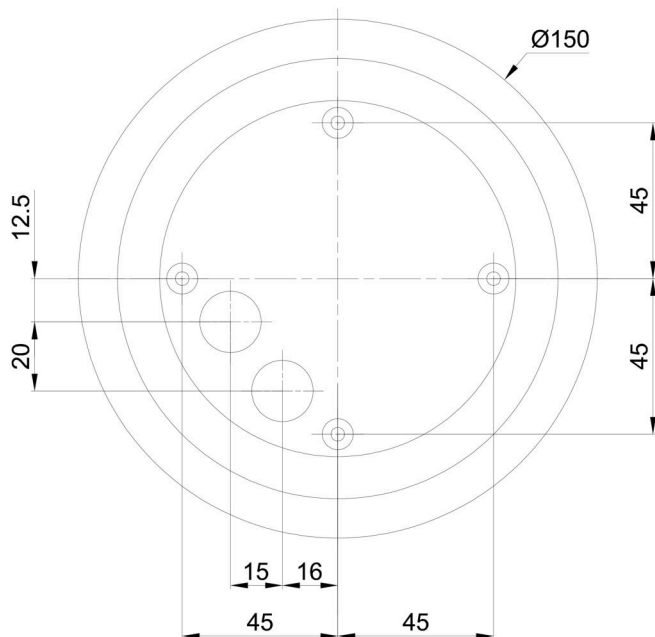

TECHNICKÝ LIST

Logistické

EAN	8591728086428
Počet kartonů	1 ks
Záruka*	60 měsíců

*U akumulátorů je poskytována záruka v délce 12 měsíců od data prodeje.

Montážní rozměry: