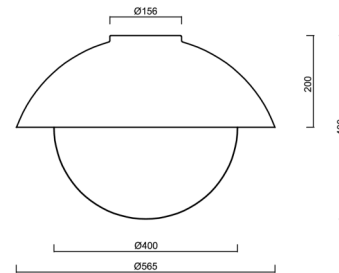

Technické

Typy svítidel	Klasické on/off
Typ montáže	přisazené
Materiál základny	ocel
Materiál stínidla	třívrstvé sklo TRIPLEX OPÁL
Barva základny	šedá Ral7040
Barva stínidla	bílá
Držení stínidla	bajonet
Umístění montáže	strop/stěna
Šířka	565 mm
Délka	565 mm
Výška	400 mm
Průměr	ø 565 mm
Montážní otvor	4xø5mm
Kabelový vstup	2xø16mm
Energetická třída	D
Rázová pevnost	IK01
Provozní teplota	od -20°C do +30°C