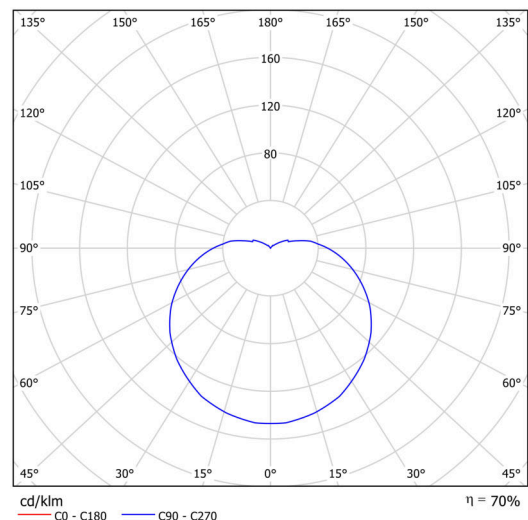

Světelné

Světelný tok svítidla	2890 lm
Světelný tok zdroje	4440 lm
Měrný výkon	107 lm/W
Teplota	3000 K
Životnost LED L80/B10	100000 hod
CRI	Ra80
MacAdam	3
Fotobiologická bezpečnost svítidla dle EN 62471 (Blue light hazard)	Risk group 0

Eulum data pro výpočtové programy jsou k dispozici na www.osmont.cz.