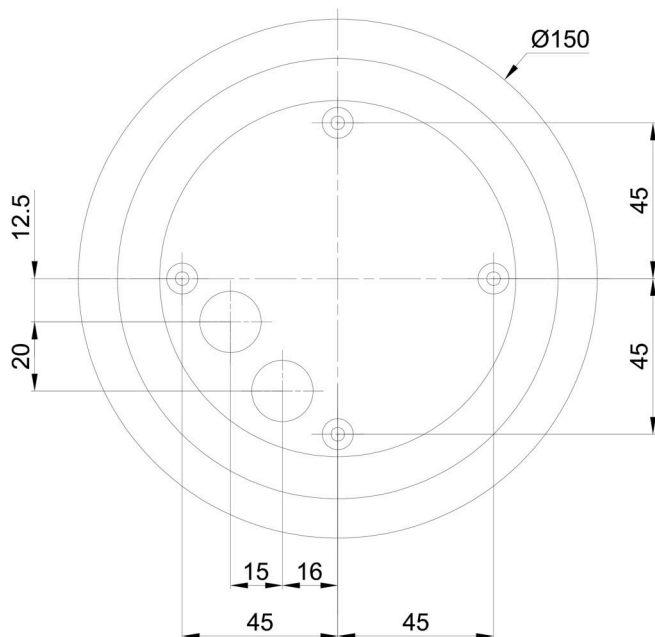

TECHNICKÝ LIST

Logistické

EAN	8591728086114
Počet kartonů	1 ks
Záruka*	60 měsíců

*U akumulátorů je poskytována záruka v délce 12 měsíců od data prodeje.

Montážní rozměry: