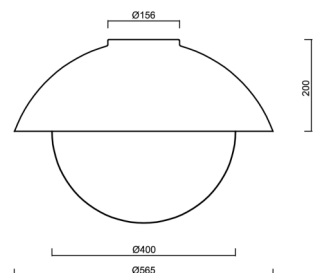

Technické

Typy svítidel	Klasické on/off
Typ montáže	přisazené
Materiál základny	ocel
Materiál stínidla	třívrstvé sklo TRIPLEX OPÁL
Barva základny	Olivová Ral6011
Barva stínidla	bílá
Držení stínidla	bajonet
Umístění montáže	strop/stěna
Šířka	565 mm
Délka	565 mm
Výška	400 mm
Průměr	ø 565 mm
Montážní otvor	4xø5mm
Kabelový vstup	2xø16mm
Rázová pevnost	IK01
Provozní teplota	od -20°C do +30°C

Kód produktu	Název	Barva	Popis	Obrázek	Rozkres
33521	BD1/BP 2-1	bílá Ral9003			

Stínidlo

Kód produktu	Název	Barva	Popis	Obrázek	Rozkres
20095	196	bílá			