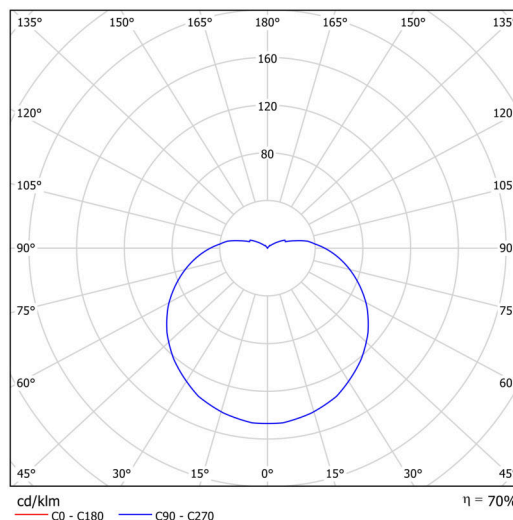

Elektrické

Příkon	40 W
Třída ochrany	2
Stupeň krytí	IP65
Objímka	E27
Svorkovnice	šroubovací

Světelné

Fotobiologická bezpečnost svítidla dle EN 62471 (Blue light hazard)	Risk group 0
---	--------------

Eulum data pro výpočtové programy jsou k dispozici na www.osmont.cz.