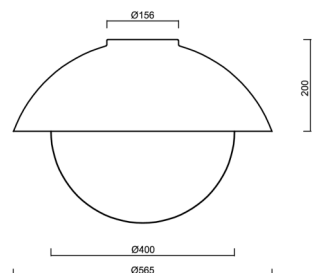

Elektrické

Příkon	40 W
Třída ochrany	2
Stupeň krytí	IP65
Objímka	E27
Svorkovnice	šroubovací