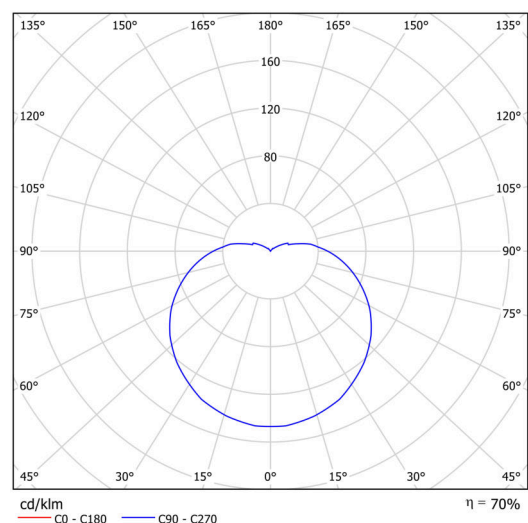

Elektrické

Příkon	40 W
Třída ochrany	2
Stupeň krytí	IP65
Objímka	E27
Svorkovnice	šroubovací

Světelné

Fotobiologická bezpečnost svítidla dle EN 62471 (Blue light hazard)	Risk group 0
---	--------------

Eulum data pro výpočtové programy jsou k dispozici na www.osmont.cz.