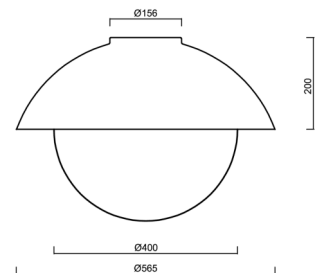

Elektrické

Příkon	40 W
Třída ochrany	2
Stupeň krytí	IP65
Objímka	E27
Svorkovnice	šroubovací