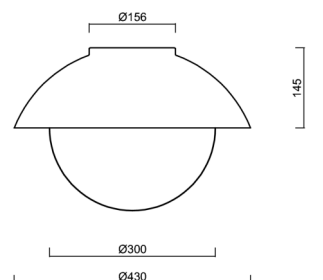

Technické

Typy svítidel	Stmívatelné
Typ montáže	přisazené
Materiál základny	ocel
Materiál stínidla	třívrstvé sklo TRIPLEX OPÁL
Barva základny	terakota Ral2013
Barva stínidla	bílá
Držení stínidla	bajonet
Umístění montáže	strop/stěna
Šířka	430 mm
Délka	430 mm
Výška	295 mm
Průměr	Ø 430 mm
Montážní otvor	4xØ5mm
Kabelový vstup	2xØ16mm
Energetická třída	D
Rázová pevnost	IK01