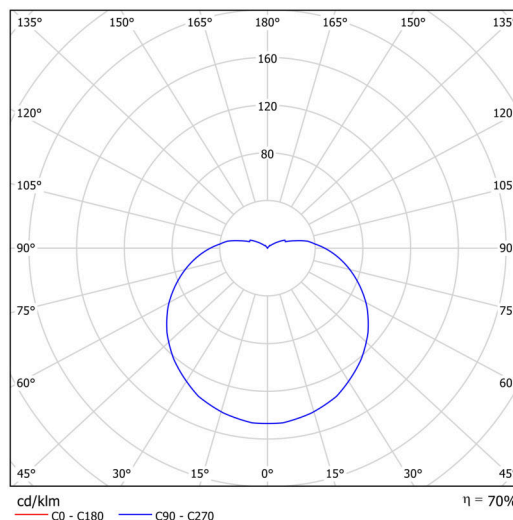

Světelné

Světelný tok svítidla	2280 lm
Světelný tok zdroje	3510 lm
Měrný výkon	114 lm/W
Teplota	4000 K
Životnost LED L80/B10	100000 hod
CRI	Ra80
MacAdam	3
Fotobiologická bezpečnost svítidla dle EN 62471 (Blue light hazard)	Risk group 0

Eulum data pro výpočtové programy jsou k dispozici na www.osmont.cz.