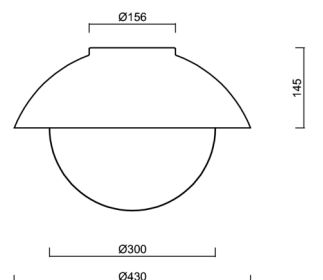

Technické

Typy svítidel	Klasické on/off
Typ montáže	přisazené
Materiál základny	ocel
Materiál stínidla	třívrstvé sklo TRIPLEX OPÁL
Barva základny	Golden Beach RAL1015
Barva stínidla	bílá
Držení stínidla	bajonet
Umístění montáže	strop/stěna
Šířka	430 mm
Délka	430 mm
Výška	295 mm
Průměr	Ø 430 mm
Montážní otvor	4xØ5mm
Kabelový vstup	2xØ16mm
Energetická třída	D
Rázová pevnost	IK01