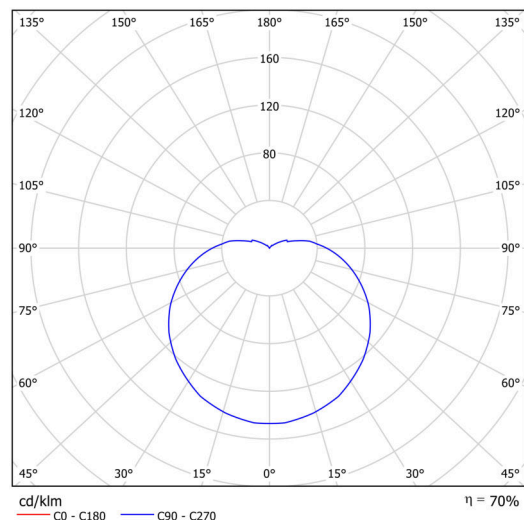

Světelné

Světelný tok svítidla	2280 lm
Světelný tok zdroje	3510 lm
Měrný výkon	114 lm/W
Teplota	4000 K
Životnost LED L80/B10	100000 hod
CRI	Ra80
MacAdam	3
Fotobiologická bezpečnost svítidla dle EN 62471 (Blue light hazard)	Risk group 0

Eulum data pro výpočtové programy jsou k dispozici na www.osmont.cz.