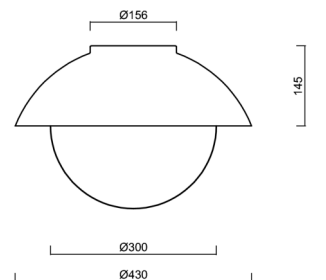

## Technické

Typy svítidel	Stmívatelné
Typ montáže	přisazené
Materiál základny	ocel
Materiál stínidla	třívrstvé sklo TRIPLEX OPÁL
Barva základny	šedá Ral7040
Barva stínidla	bílá
Držení stínidla	bajonet
Umístění montáže	strop/stěna
Šířka	430 mm
Délka	430 mm
Výška	295 mm
Průměr	ø 430 mm
Montážní otvor	4xø5mm
Kabelový vstup	2xø16mm
Energetická třída	D
Rázová pevnost	IK01

### Montážní rozměry: