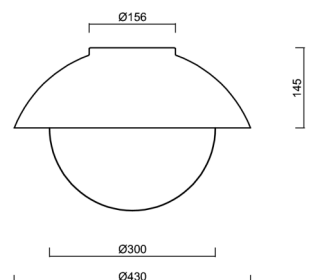

Technické

Typy svítidel	Stmívatelné
Typ montáže	přisazené
Materiál základny	ocel
Materiál stínidla	třívrstvé sklo TRIPLEX OPÁL
Barva základny	černá Ral9005
Barva stínidla	bílá
Držení stínidla	bajonet
Umístění montáže	strop/stěna
Šířka	430 mm
Délka	430 mm
Výška	295 mm
Průměr	Ø 430 mm
Montážní otvor	4xØ5mm
Kabelový vstup	2xØ16mm
Energetická třída	D
Rázová pevnost	IK01