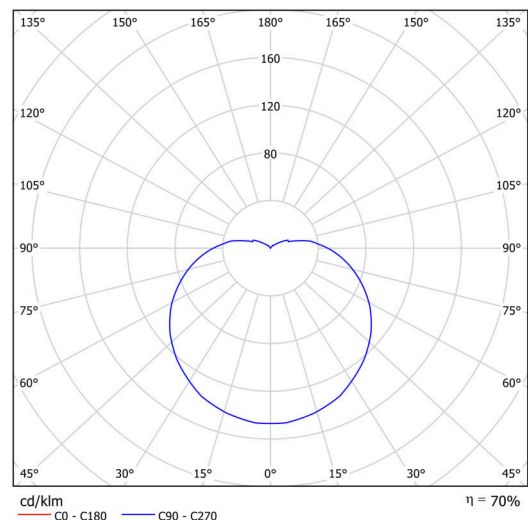

Světelné

Světelný tok svítidla	2280 lm
Světelný tok zdroje	3510 lm
Měrný výkon	114 lm/W
Teplota	4000 K
Životnost LED L80/B10	100000 hod
CRI	Ra80
MacAdam	3
Fotobiologická bezpečnost svítidla dle EN 62471 (Blue light hazard)	Risk group 0

Eulum data pro výpočtové programy jsou k dispozici na www.osmont.cz.