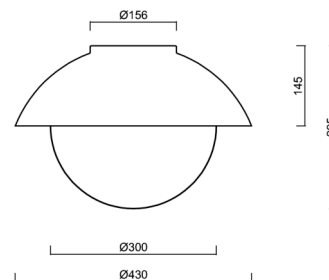

Technické

Typy svítidel	Stmívatelné
Typ montáže	přisazené
Materiál základny	ocel
Materiál stínidla	třívrstvé sklo TRIPLEX OPÁL
Barva základny	bílá Ral9003
Barva stínidla	bílá
Držení stínidla	bajonet
Umístění montáže	strop/stěna
Šířka	430 mm
Délka	430 mm
Výška	295 mm
Průměr	Ø 430 mm
Montážní otvor	4xØ5mm
Kabelový vstup	2xØ16mm
Energetická třída	D
Rázová pevnost	IK01