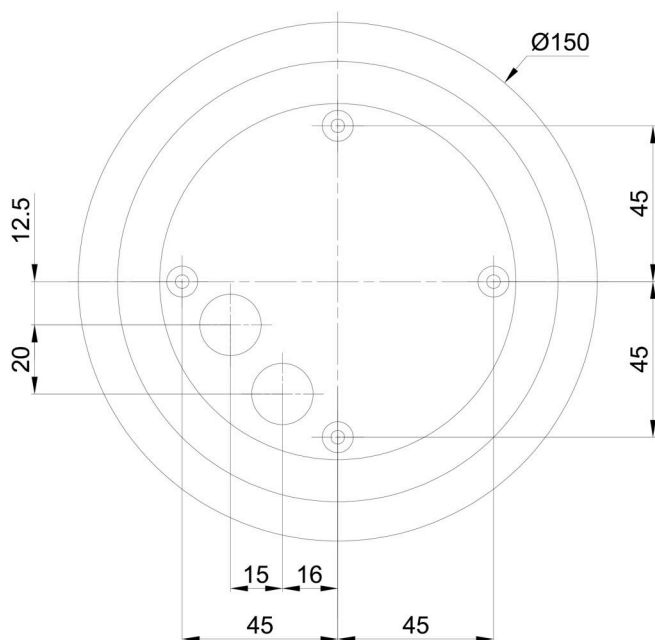

TECHNICKÝ LIST

Logistické

EAN	8591728086749
Počet kartonů	1 ks
Záruka*	60 měsíců

*U akumulátorů je poskytována záruka v délce 12 měsíců od data prodeje.

Montážní rozměry: