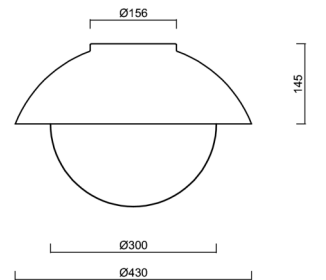

## Technické

Typy svítidel	Klasické on/off
Typ montáže	přisazené
Materiál základny	ocel
Materiál stínidla	třívrstvé sklo TRIPLEX OPÁL
Barva základny	terakota Ral2013
Barva stínidla	bílá
Držení stínidla	bajonet
Umístění montáže	strop/stěna
Šířka	430 mm
Délka	430 mm
Výška	295 mm
Průměr	ø 430 mm
Montážní otvor	4xø5mm
Kabelový vstup	2xø16mm
Energetická třída	D
Rázová pevnost	IK01

## Montážní rozměry: