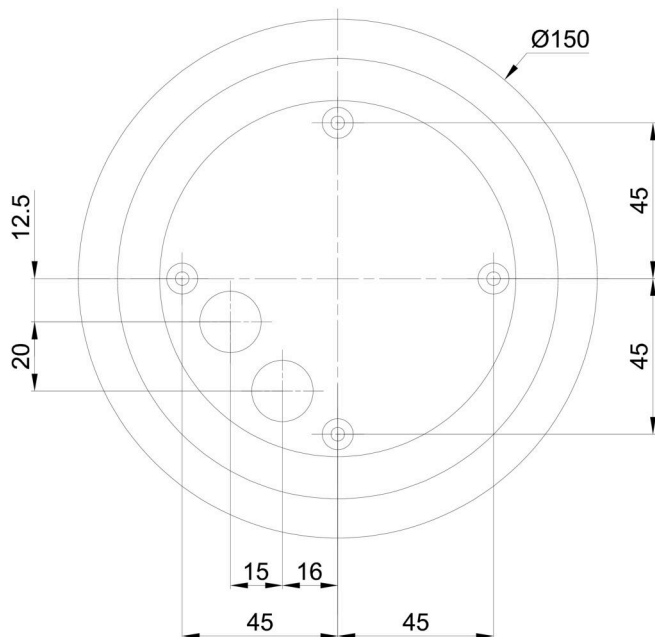

TECHNICKÝ LIST

Logistické

EAN	8591728086343
Počet kartonů	1 ks
Záruka*	60 měsíců

*U akumulátorů je poskytována záruka v délce 12 měsíců od data prodeje.

Montážní rozměry: