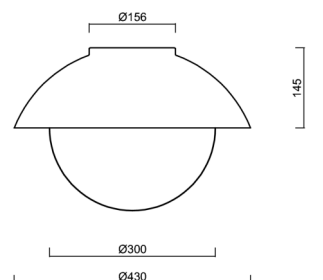

Technické

Typy svítidel	Stmívatelné
Typ montáže	přisazené
Materiál základny	ocel
Materiál stínidla	třívrstvé sklo TRIPLEX OPÁL
Barva základny	Olivová Ral6011
Barva stínidla	bílá
Držení stínidla	bajonet
Umístění montáže	strop/stěna
Šířka	430 mm
Délka	430 mm
Výška	295 mm
Průměr	ø 430 mm
Montážní otvor	4xø5mm
Kabelový vstup	2xø16mm
Energetická třída	D
Rázová pevnost	IK01