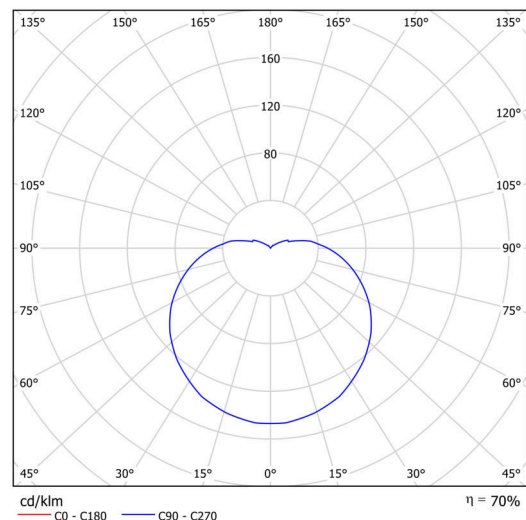

Světelné

Světelný tok svítidla	2180 lm
Světelný tok zdroje	3360 lm
Měrný výkon	109 lm/W
Teplota	3000 K
Životnost LED L80/B10	100000 hod
CRI	Ra80
MacAdam	3
Fotobiologická bezpečnost svítidla dle EN 62471 (Blue light hazard)	Risk group 0

Eulum data pro výpočtové programy jsou k dispozici na www.osmont.cz.