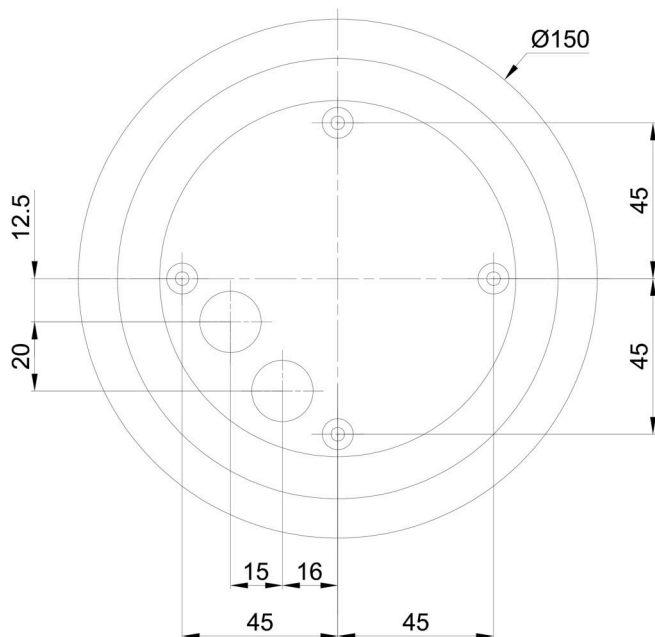

TECHNICKÝ LIST

Logistické

EAN	8591728086282
Počet kartonů	1 ks
Záruka*	60 měsíců

*U akumulátorů je poskytována záruka v délce 12 měsíců od data prodeje.

Montážní rozměry: