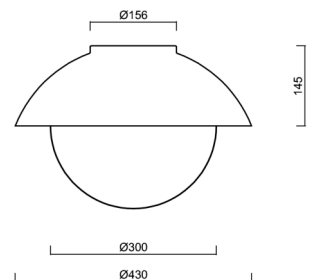

Technické

Typy svítidel	Stmívatelné
Typ montáže	přisazené
Materiál základny	ocel
Materiál stínidla	třívrstvé sklo TRIPLEX OPÁL
Barva základny	černá Ral9005
Barva stínidla	bílá
Držení stínidla	bajonet
Umístění montáže	strop/stěna
Šířka	430 mm
Délka	430 mm
Výška	295 mm
Průměr	Ø 430 mm
Montážní otvor	4xØ5mm
Kabelový vstup	2xØ16mm
Energetická třída	D
Rázová pevnost	IK01