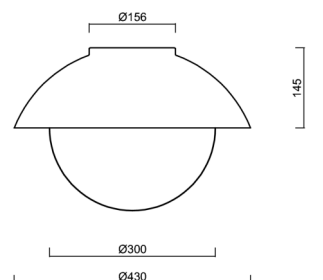

### Technické

Typy svítidel	Klasické on/off
Typ montáže	přisazené
Materiál základny	ocel
Materiál stínidla	třívrstvé sklo TRIPLEX OPÁL
Barva základny	bílá Ral9003
Barva stínidla	bílá
Držení stínidla	bajonet
Umístění montáže	strop/stěna
Šířka	430 mm
Délka	430 mm
Výška	295 mm
Průměr	ø 430 mm
Montážní otvor	4xø5mm
Kabelový vstup	2xø16mm
Energetická třída	D
Rázová pevnost	IK01

## Montážní rozměry: