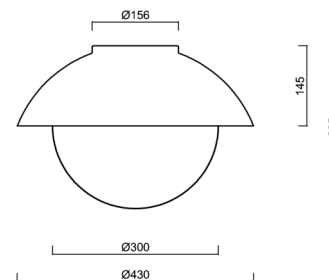

Elektrické

Příkon	25 W
Třída ochrany	2
Stupeň krytí	IP65
Objímka	E27
Svorkovnice	šroubovací