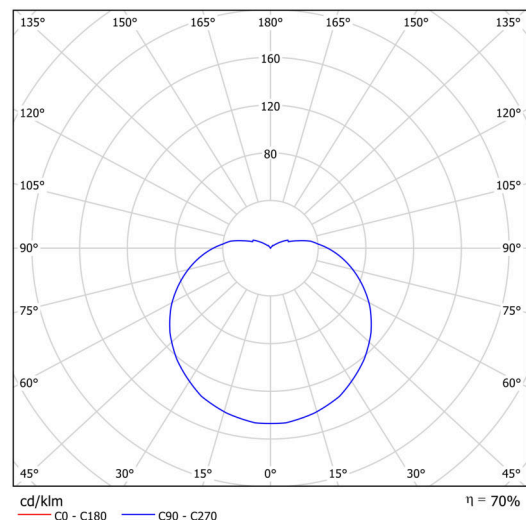

Elektrické

Příkon	25 W
Třída ochrany	2
Stupeň krytí	IP65
Objímka	E27
Svorkovnice	šroubovací

Světelné

Fotobiologická bezpečnost svítidla dle EN 62471 (Blue light hazard)	Risk group 0
---	--------------

Eulum data pro výpočtové programy jsou k dispozici na www.osmont.cz.