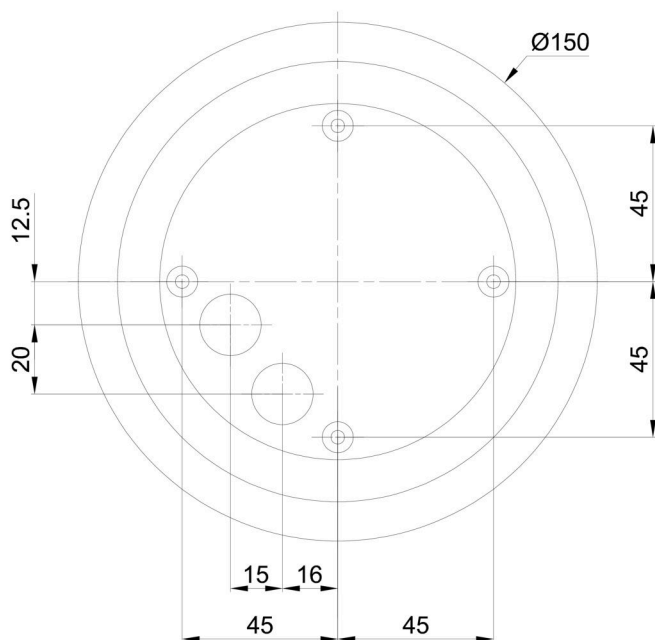

TECHNICKÝ LIST

Logistické

EAN	8591728086060
Počet kartonů	1 ks
Záruka*	60 měsíců

*U akumulátorů je poskytována záruka v délce 12 měsíců od data prodeje.

Montážní rozměry: