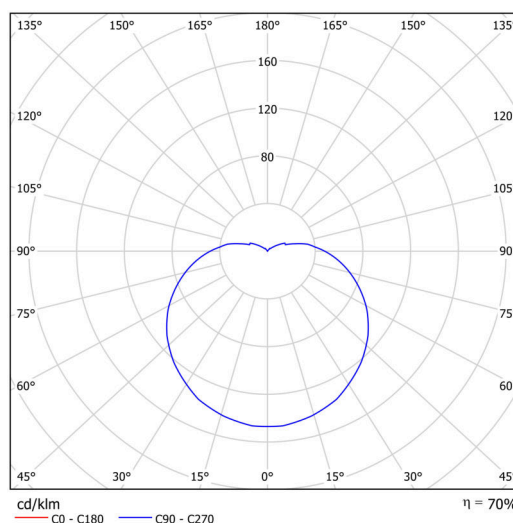

Elektrické

Příkon	25 W
Třída ochrany	2
Stupeň krytí	IP65
Objímka	E27
Svorkovnice	šroubovací

Světelné

Fotobiologická bezpečnost svítidla dle EN 62471 (Blue light hazard)	Risk group 0
---	--------------

Eulum data pro výpočtové programy jsou k dispozici na www.osmont.cz.