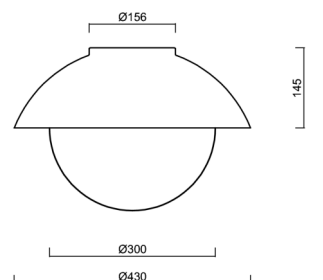

Elektrické

Příkon	25 W
Třída ochrany	2
Stupeň krytí	IP65
Objímka	E27
Svorkovnice	šroubovací