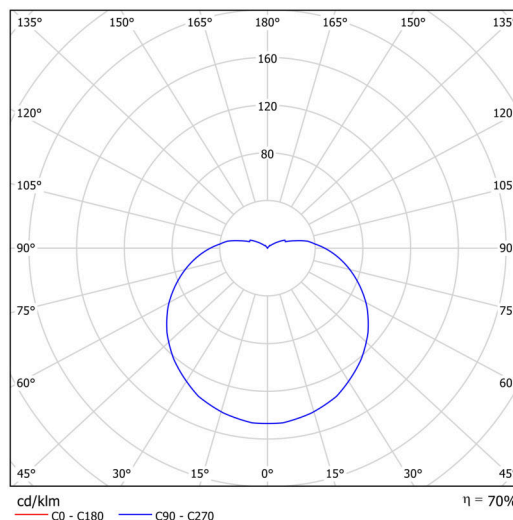

Elektrické

Příkon	25 W
Třída ochrany	2
Stupeň krytí	IP65
Objímka	E27
Svorkovnice	šroubovací

Světelné

Fotobiologická bezpečnost svítidla dle EN 62471 (Blue light hazard)	Risk group 0
---	--------------

Eulum data pro výpočtové programy jsou k dispozici na www.osmont.cz.