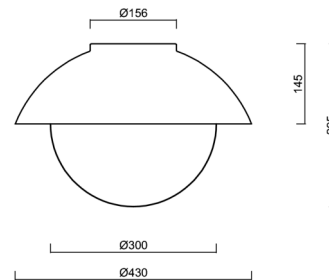

Elektrické

Příkon	25 W
Třída ochrany	2
Stupeň krytí	IP65
Objímka	E27
Svorkovnice	šroubovací