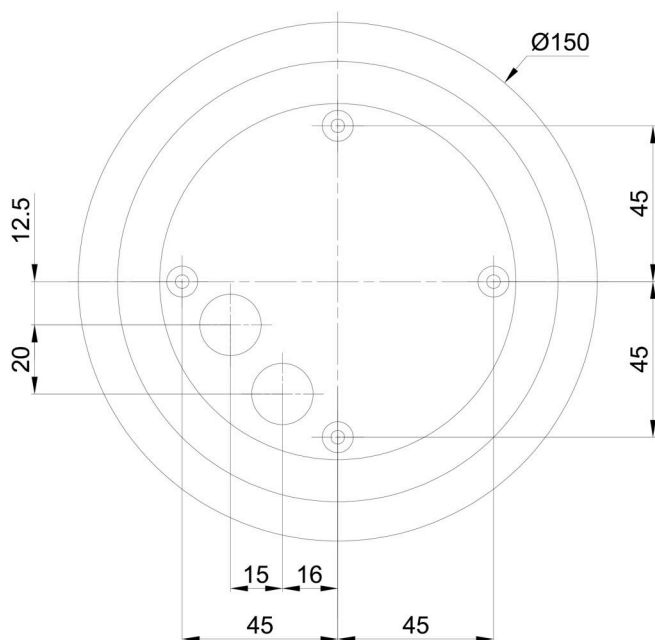

TECHNICKÝ LIST

Logistické

EAN	8591728086015
Počet kartonů	1 ks
Záruka*	60 měsíců

*U akumulátorů je poskytována záruka v délce 12 měsíců od data prodeje.

Montážní rozměry: