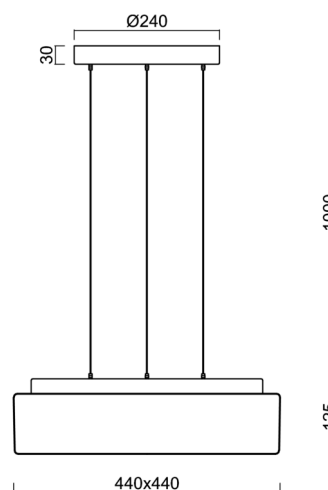

LINA LE7

Kód produktu: LIN73571

Typ: LED-1L16E700ZLE88/139/L100 B 4K#

Krátký popis svítidla: Bílé závěsné LED svítidlo ON/OFF a skleněné stínidlo TRIPLEX OPAL.

Technické

Typy svítidel	Klasické on/off
Typ montáže	závěsné - lanko SELV (bezkabelové)
Materiál základny	ocel
Materiál stínidla	třívrstvé sklo TRIPLEX OPÁL
Barva základny	bílá Ral9003
Barva stínidla	bílá
Držení stínidla	sklapovací systém
Umístění montáže	strop
Šířka	440 mm
Délka	440 mm
Výška	125 mm
Délka závěsu	1000 mm
Montážní otvor	3xØ5mm
Kabelový vstup	2xØ16mm
Energetická třída	D
Rázová pevnost	IK01
Provozní teplota	od -20°C do +30°C

Elektrické

Příkon	34 W
Stupeň krytí	IP40
Objímka	LED modul
Svorkovnice	zacvakávací
Počet svítidel na jistič B10A	11 ks
Počet svítidel na jistič B16A	17 ks
Počet svítidel na jistič C10A	18 ks
Počet svítidel na jistič C16A	28 ks

Světelné

Světelný tok svítidla	3480 lm
Světelný tok zdroje	5270 lm
Měrný výkon	102 lm/W
Teplota	4000 K
Životnost LED L80/B10	100000 hod
CRI	Ra80
MacAdam	3
Fotobiologická bezpečnost svítidla dle EN 62471 (Blue light hazard)	Risk group 0

Eulum data pro výpočtové programy jsou k dispozici na www.osmont.cz.