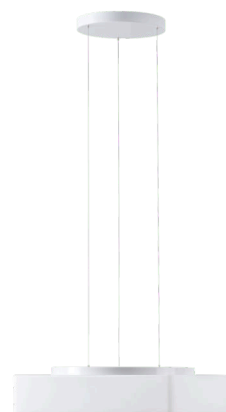

LINA LE7

Kód produktu: LIN73571

Typ: LED-1L16E700ZLE88/139/L100 B 4K#

Krátký popis svítidla: Bílé závěsné LED svítidlo ON/OFF a skleněné stínidlo TRIPLEX OPAL.

Technické

Typy svítidel	Klasické on/off
Typ montáže	závěsné - lanko SELV (bezkabelové)
Materiál základny	ocel
Materiál stínidla	třívrstvé sklo TRIPLEX OPÁL
Barva základny	bílá Ral9003
Barva stínidla	bílá
Držení stínidla	sklapovací systém
Umístění montáže	strop
Šířka	440 mm
Délka	440 mm
Výška	125 mm
Délka závěsu	1000 mm
Montážní otvor	3xØ5mm
Kabelový vstup	2xØ16mm
Energetická třída	D
Rázová pevnost	IK01
Provozní teplota	od -20°C do +30°C

Elektrické

Příkon	34 W
Stupeň krytí	IP40
Objímka	LED modul
Svorkovnice	zacvakávací
Počet svítidel na jistič B10A	11 ks
Počet svítidel na jistič B16A	17 ks
Počet svítidel na jistič C10A	18 ks
Počet svítidel na jistič C16A	28 ks

Světelné

Světelný tok svítidla	3480 lm
Světelný tok zdroje	5270 lm
Měrný výkon	102 lm/W
Teplota	4000 K
Životnost LED L80/B10	100000 hod
CRI	Ra80
MacAdam	3
Fotobiologická bezpečnost svítidla dle EN 62471 (Blue light hazard)	Risk group 0

Eulum data pro výpočtové programy jsou k dispozici na www.osmont.cz.