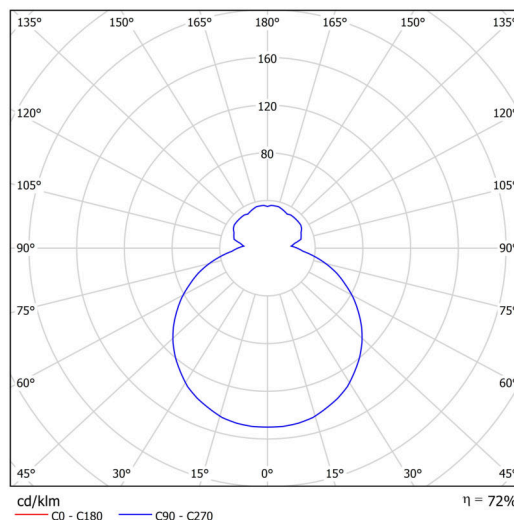

LINA LE7

Kód produktu: LIN73571

Typ: LED-1L16E700ZLE88/139/L100 B 4K#

Krátký popis svítidla: Bílé závěsné LED svítidlo ON/OFF a skleněné stínidlo TRIPLEX OPAL.

Technické

Typy svítidel	Klasické on/off
Typ montáže	závěsné - lanko SELV (bezkabelové)
Materiál základny	ocel
Materiál stínidla	třívrstvé sklo TRIPLEX OPÁL
Barva základny	bílá Ral9003
Barva stínidla	bílá
Držení stínidla	sklapovací systém
Umístění montáže	strop
Šířka	440 mm
Délka	440 mm
Výška	125 mm
Délka závěsu	1000 mm
Montážní otvor	3xØ5mm
Kabelový vstup	2xØ16mm
Energetická třída	D
Rázová pevnost	IK01
Provozní teplota	od -20°C do +30°C

Elektrické

Příkon	34 W
Stupeň krytí	IP40
Objímka	LED modul
Svorkovnice	zacvakávací
Počet svítidel na jistič B10A	11 ks
Počet svítidel na jistič B16A	17 ks
Počet svítidel na jistič C10A	18 ks
Počet svítidel na jistič C16A	28 ks

Světelné

Světelný tok svítidla	3480 lm
Světelný tok zdroje	5270 lm
Měrný výkon	102 lm/W
Teplota	4000 K
Životnost LED L80/B10	100000 hod
CRI	Ra80
MacAdam	3
Fotobiologická bezpečnost svítidla dle EN 62471 (Blue light hazard)	Risk group 0

Eulum data pro výpočtové programy jsou k dispozici na www.osmont.cz.