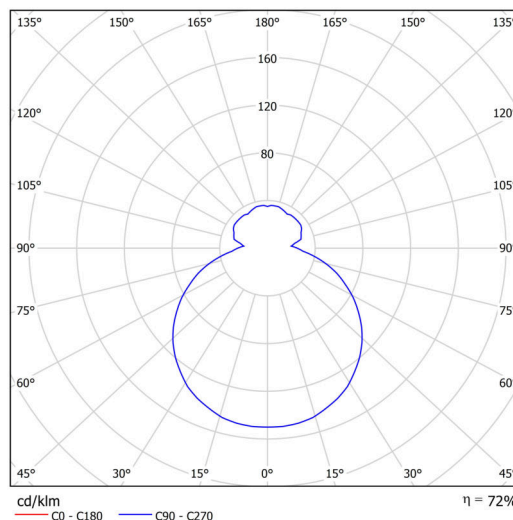

LINA LE7

Kód produktu: LIN73072

Typ: LED-1L16E700ZLE88/139/L100 B DALI 3K#

Krátký popis svítidla: Bílé závěsné LED svítidlo DALI a skleněné stínidlo TRIPLEX OPAL.

Technické

Typy svítidel	Stmívatelné
Typ montáže	závěsné - lanko SELV (bezkabelové)
Materiál základny	ocel
Materiál stínidla	třívrstvé sklo TRIPLEX OPÁL
Barva základny	bílá Ral9003
Barva stínidla	bílá
Držení stínidla	sklapovací systém
Umístění montáže	strop
Šířka	440 mm
Délka	440 mm
Výška	125 mm
Délka závěsu	1000 mm
Montážní otvor	3xØ5mm
Kabelový vstup	2xØ16mm
Energetická třída	D
Rázová pevnost	IK01
Provozní teplota	od -20°C do +30°C

Elektrické

Příkon	34 W
Stupeň krytí	IP40
Objímka	LED modul
Svorkovnice	zacvakávací
Počet svítidel na jistič B10A	31 ks
Počet svítidel na jistič B16A	50 ks
Počet svítidel na jistič C10A	52 ks
Počet svítidel na jistič C16A	85 ks

Světelné

Světelný tok svítidla	3330 lm
Světelný tok zdroje	5050 lm
Měrný výkon	97 lm/W
Teplota	3000 K
Životnost LED L80/B10	100000 hod
CRI	Ra80
MacAdam	3
Fotobiologická bezpečnost svítidla dle EN 62471 (Blue light hazard)	Risk group 0

Eulum data pro výpočtové programy jsou k dispozici na www.osmont.cz.