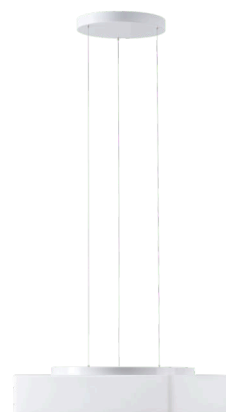

LINA LE7

Kód produktu: LIN73072

Typ: LED-1L16E700ZLE88/139/L100 B DALI 3K#

Krátký popis svítidla: Bílé závěsné LED svítidlo DALI a skleněné stínidlo TRIPLEX OPAL.

Technické

Typy svítidel	Stmívatelné
Typ montáže	závěsné - lanko SELV (bezkabelové)
Materiál základny	ocel
Materiál stínidla	třívrstvé sklo TRIPLEX OPÁL
Barva základny	bílá Ral9003
Barva stínidla	bílá
Držení stínidla	sklapovací systém
Umístění montáže	strop
Šířka	440 mm
Délka	440 mm
Výška	125 mm
Délka závěsu	1000 mm
Montážní otvor	3xØ5mm
Kabelový vstup	2xØ16mm
Energetická třída	D
Rázová pevnost	IK01
Provozní teplota	od -20°C do +30°C

Elektrické

Příkon	34 W
Stupeň krytí	IP40
Objímka	LED modul
Svorkovnice	zacvakávací
Počet svítidel na jistič B10A	31 ks
Počet svítidel na jistič B16A	50 ks
Počet svítidel na jistič C10A	52 ks
Počet svítidel na jistič C16A	85 ks

Světelné

Světelný tok svítidla	3330 lm
Světelný tok zdroje	5050 lm
Měrný výkon	97 lm/W
Teplota	3000 K
Životnost LED L80/B10	100000 hod
CRI	Ra80
MacAdam	3
Fotobiologická bezpečnost svítidla dle EN 62471 (Blue light hazard)	Risk group 0

Eulum data pro výpočtové programy jsou k dispozici na www.osmont.cz.