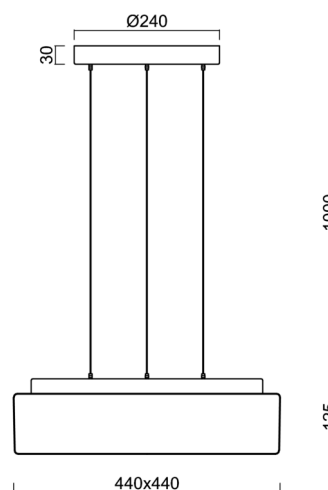

LINA LE7

Kód produktu: LIN73072

Typ: LED-1L16E700ZLE88/139/L100 B DALI 3K#

Krátký popis svítidla: Bílé závěsné LED svítidlo DALI a skleněné stínidlo TRIPLEX OPAL.

Technické

Typy svítidel	Stmívatelné
Typ montáže	závěsné - lanko SELV (bezkabelové)
Materiál základny	ocel
Materiál stínidla	třívrstvé sklo TRIPLEX OPÁL
Barva základny	bílá Ral9003
Barva stínidla	bílá
Držení stínidla	sklapovací systém
Umístění montáže	strop
Šířka	440 mm
Délka	440 mm
Výška	125 mm
Délka závěsu	1000 mm
Montážní otvor	3xØ5mm
Kabelový vstup	2xØ16mm
Energetická třída	D
Rázová pevnost	IK01
Provozní teplota	od -20°C do +30°C

Elektrické

Příkon	34 W
Stupeň krytí	IP40
Objímka	LED modul
Svorkovnice	zacvakávací
Počet svítidel na jistič B10A	31 ks
Počet svítidel na jistič B16A	50 ks
Počet svítidel na jistič C10A	52 ks
Počet svítidel na jistič C16A	85 ks

Světelné

Světelný tok svítidla	3330 lm
Světelný tok zdroje	5050 lm
Měrný výkon	97 lm/W
Teplota	3000 K
Životnost LED L80/B10	100000 hod
CRI	Ra80
MacAdam	3
Fotobiologická bezpečnost svítidla dle EN 62471 (Blue light hazard)	Risk group 0

Eulum data pro výpočtové programy jsou k dispozici na www.osmont.cz.