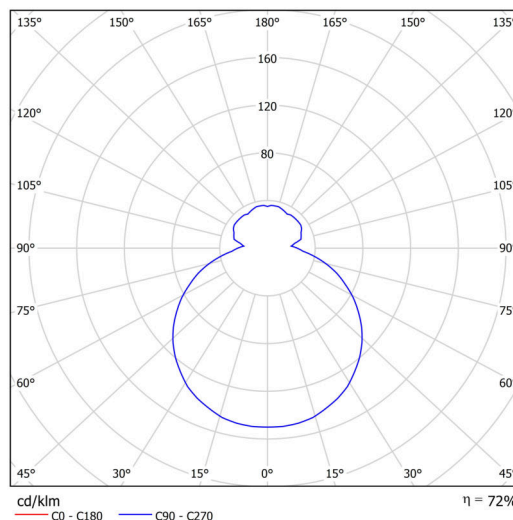

LINA LE7

Kód produktu: LIN73069

Typ: LED-1L16E500ZLE88/139/L100 B 3K#

Krátký popis svítidla: Bílé závěsné LED svítidlo ON/OFF a skleněné stínidlo TRIPLEX OPAL.

Technické

Typy svítidel	Klasické on/off
Typ montáže	závěsné - lanko SELV (bezkabelové)
Materiál základny	ocel
Materiál stínidla	třívrstvé sklo TRIPLEX OPÁL
Barva základny	bílá Ral9003
Barva stínidla	bílá
Držení stínidla	sklapovací systém
Umístění montáže	strop
Šířka	440 mm
Délka	440 mm
Výška	125 mm
Délka závěsu	1000 mm
Montážní otvor	3xØ5mm
Kabelový vstup	2xØ16mm
Energetická třída	D
Rázová pevnost	IK01
Provozní teplota	od -20°C do +30°C

Elektrické

Příkon	24 W
Stupeň krytí	IP40
Objímka	LED modul
Svorkovnice	zacvakávací
Počet svítidel na jistič B10A	31 ks
Počet svítidel na jistič B16A	50 ks
Počet svítidel na jistič C10A	52 ks
Počet svítidel na jistič C16A	85 ks

Světelné

Světelný tok svítidla	2480 lm
Světelný tok zdroje	3750 lm
Měrný výkon	103 lm/W
Teplota	3000 K
Životnost LED L80/B10	100000 hod
CRI	Ra80
MacAdam	3
Fotobiologická bezpečnost svítidla dle EN 62471 (Blue light hazard)	Risk group 0

Eulum data pro výpočtové programy jsou k dispozici na www.osmont.cz.