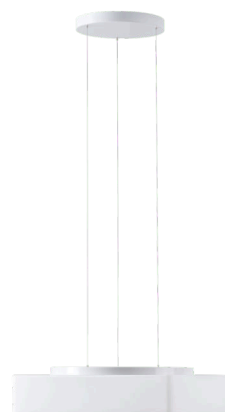

LINA LE7

Kód produktu: LIN73069

Typ: LED-1L16E500ZLE88/139/L100 B 3K#

Krátký popis svítidla: Bílé závěsné LED svítidlo ON/OFF a skleněné stínidlo TRIPLEX OPAL.

Technické

Typy svítidel	Klasické on/off
Typ montáže	závěsné - lanko SELV (bezkabelové)
Materiál základny	ocel
Materiál stínidla	třívrstvé sklo TRIPLEX OPÁL
Barva základny	bílá Ral9003
Barva stínidla	bílá
Držení stínidla	sklapovací systém
Umístění montáže	strop
Šířka	440 mm
Délka	440 mm
Výška	125 mm
Délka závěsu	1000 mm
Montážní otvor	3xØ5mm
Kabelový vstup	2xØ16mm
Energetická třída	D
Rázová pevnost	IK01
Provozní teplota	od -20°C do +30°C

Elektrické

Příkon	24 W
Stupeň krytí	IP40
Objímka	LED modul
Svorkovnice	zacvakávací
Počet svítidel na jistič B10A	31 ks
Počet svítidel na jistič B16A	50 ks
Počet svítidel na jistič C10A	52 ks
Počet svítidel na jistič C16A	85 ks

Světelné

Světelný tok svítidla	2480 lm
Světelný tok zdroje	3750 lm
Měrný výkon	103 lm/W
Teplota	3000 K
Životnost LED L80/B10	100000 hod
CRI	Ra80
MacAdam	3
Fotobiologická bezpečnost svítidla dle EN 62471 (Blue light hazard)	Risk group 0

Eulum data pro výpočtové programy jsou k dispozici na www.osmont.cz.