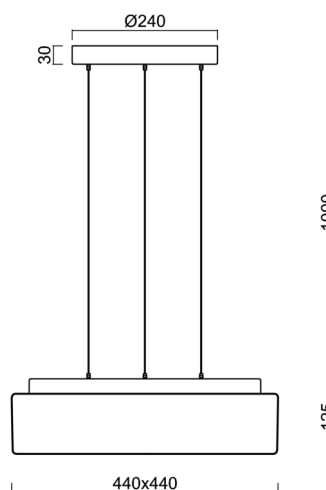

LINA LE7

Kód produktu: LIN73069

Typ: LED-1L16E500ZLE88/139/L100 B 3K#

Krátký popis svítidla: Bílé závěsné LED svítidlo ON/OFF a skleněné stínidlo TRIPLEX OPAL.

Technické

Typy svítidel	Klasické on/off
Typ montáže	závěsné - lanko SELV (bezkabelové)
Materiál základny	ocel
Materiál stínidla	třívrstvé sklo TRIPLEX OPÁL
Barva základny	bílá Ral9003
Barva stínidla	bílá
Držení stínidla	sklapovací systém
Umístění montáže	strop
Šířka	440 mm
Délka	440 mm
Výška	125 mm
Délka závěsu	1000 mm
Montážní otvor	3xØ5mm
Kabelový vstup	2xØ16mm
Energetická třída	D
Rázová pevnost	IK01
Provozní teplota	od -20°C do +30°C

Elektrické

Příkon	24 W
Stupeň krytí	IP40
Objímka	LED modul
Svorkovnice	zacvakávací
Počet svítidel na jistič B10A	31 ks
Počet svítidel na jistič B16A	50 ks
Počet svítidel na jistič C10A	52 ks
Počet svítidel na jistič C16A	85 ks

Světelné

Světelný tok svítidla	2480 lm
Světelný tok zdroje	3750 lm
Měrný výkon	103 lm/W
Teplota	3000 K
Životnost LED L80/B10	100000 hod
CRI	Ra80
MacAdam	3
Fotobiologická bezpečnost svítidla dle EN 62471 (Blue light hazard)	Risk group 0

Eulum data pro výpočtové programy jsou k dispozici na www.osmont.cz.